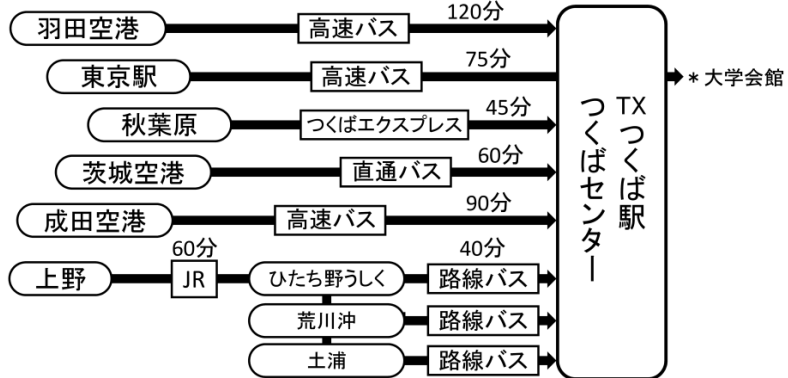

# 筑波大学学生会館へのアクセス

討論会会場 筑波大学学生会館（茨城県つくば市天王台1-1-1, 筑波キャンパス南地区）

交通のご案内 TXつくば駅・つくばセンターまでのアクセス  
 \* 東京駅発の筑波大学行き高速バスは「学生会館」まで行きます。

TXつくば駅・つくばセンター 6番バス停から「筑波大学中央」または「筑波大学循環右回り」に乗車.

学生会館前バス停 バス停からかえで通りを渡り、正面の階段(またはスロープ)を上って左に曲がり、突き当りを左に進むと、学生会館入口です。