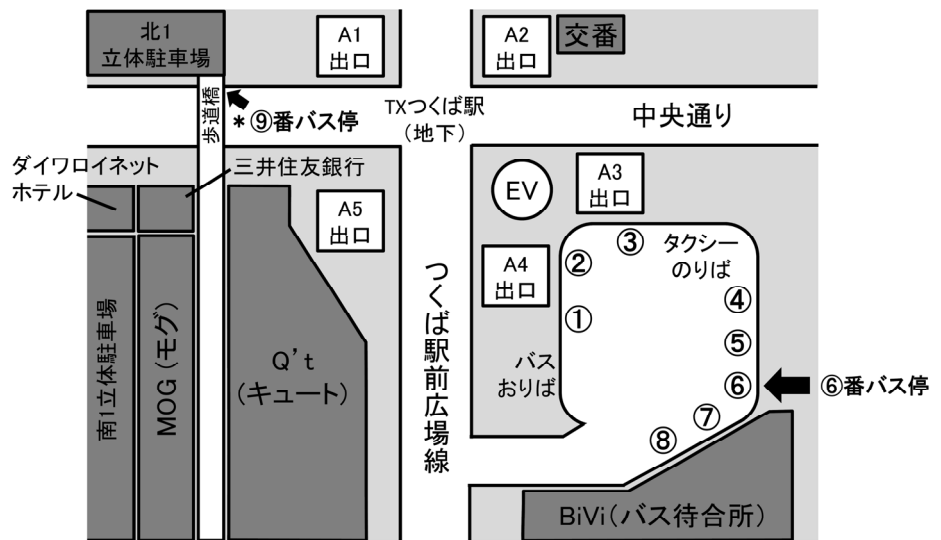

# 筑波大学学生会館へのアクセス

討論会会場 筑波大学学生会館（茨城県つくば市天王台1-1-1, 筑波キャンパス南地区）

交通のご案内 TXつくば駅・つくばセンターまでのアクセス  
 \* 東京駅発の筑波大学行き高速バスは「学生会館」まで行きます。

TXつくば駅・つくばセンター 6番バス停から「筑波大学中央」または「筑波大学循環右回り」に乗車.

学生会館前バス停 バス停からかえで通りを渡り、正面の階段(またはスロープ)を上って左に曲がり、突き当りを左に進むと、学生会館入口です。