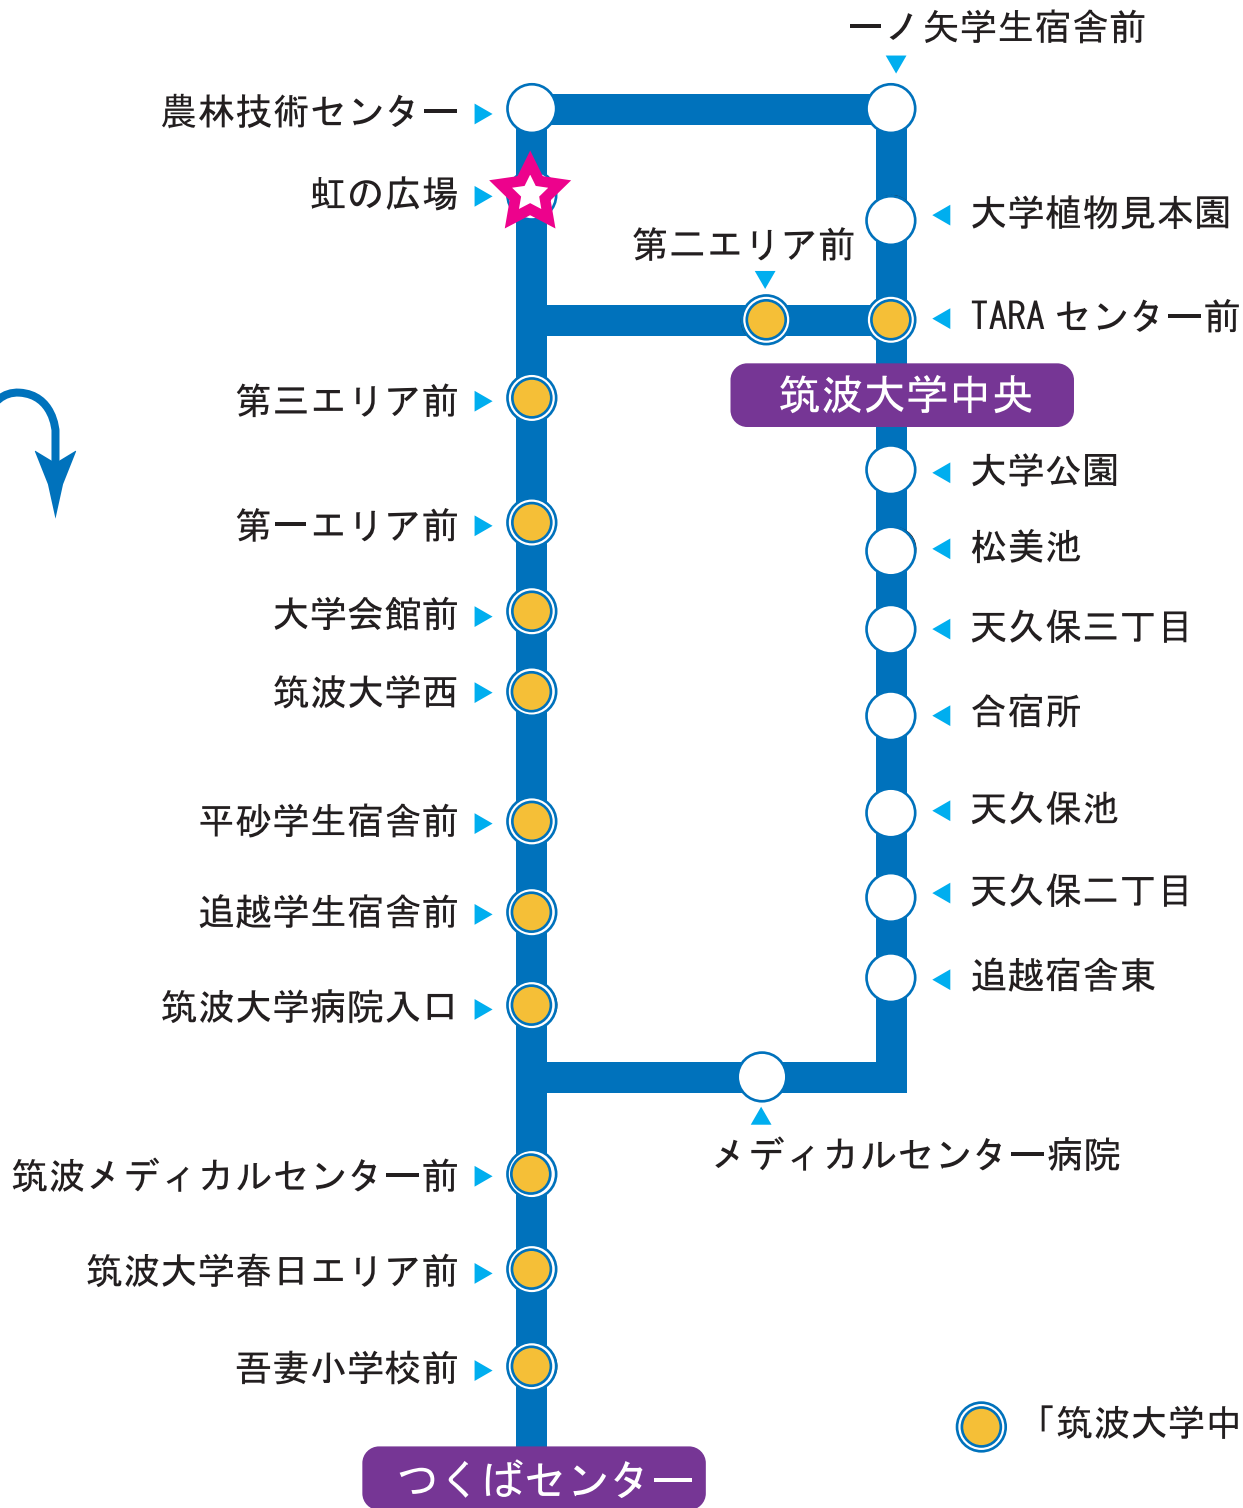

筑波大学循環右回り

筑波大学循環左回り

● 「筑波大学中央」行きで利用できる停留所

つくばセンター