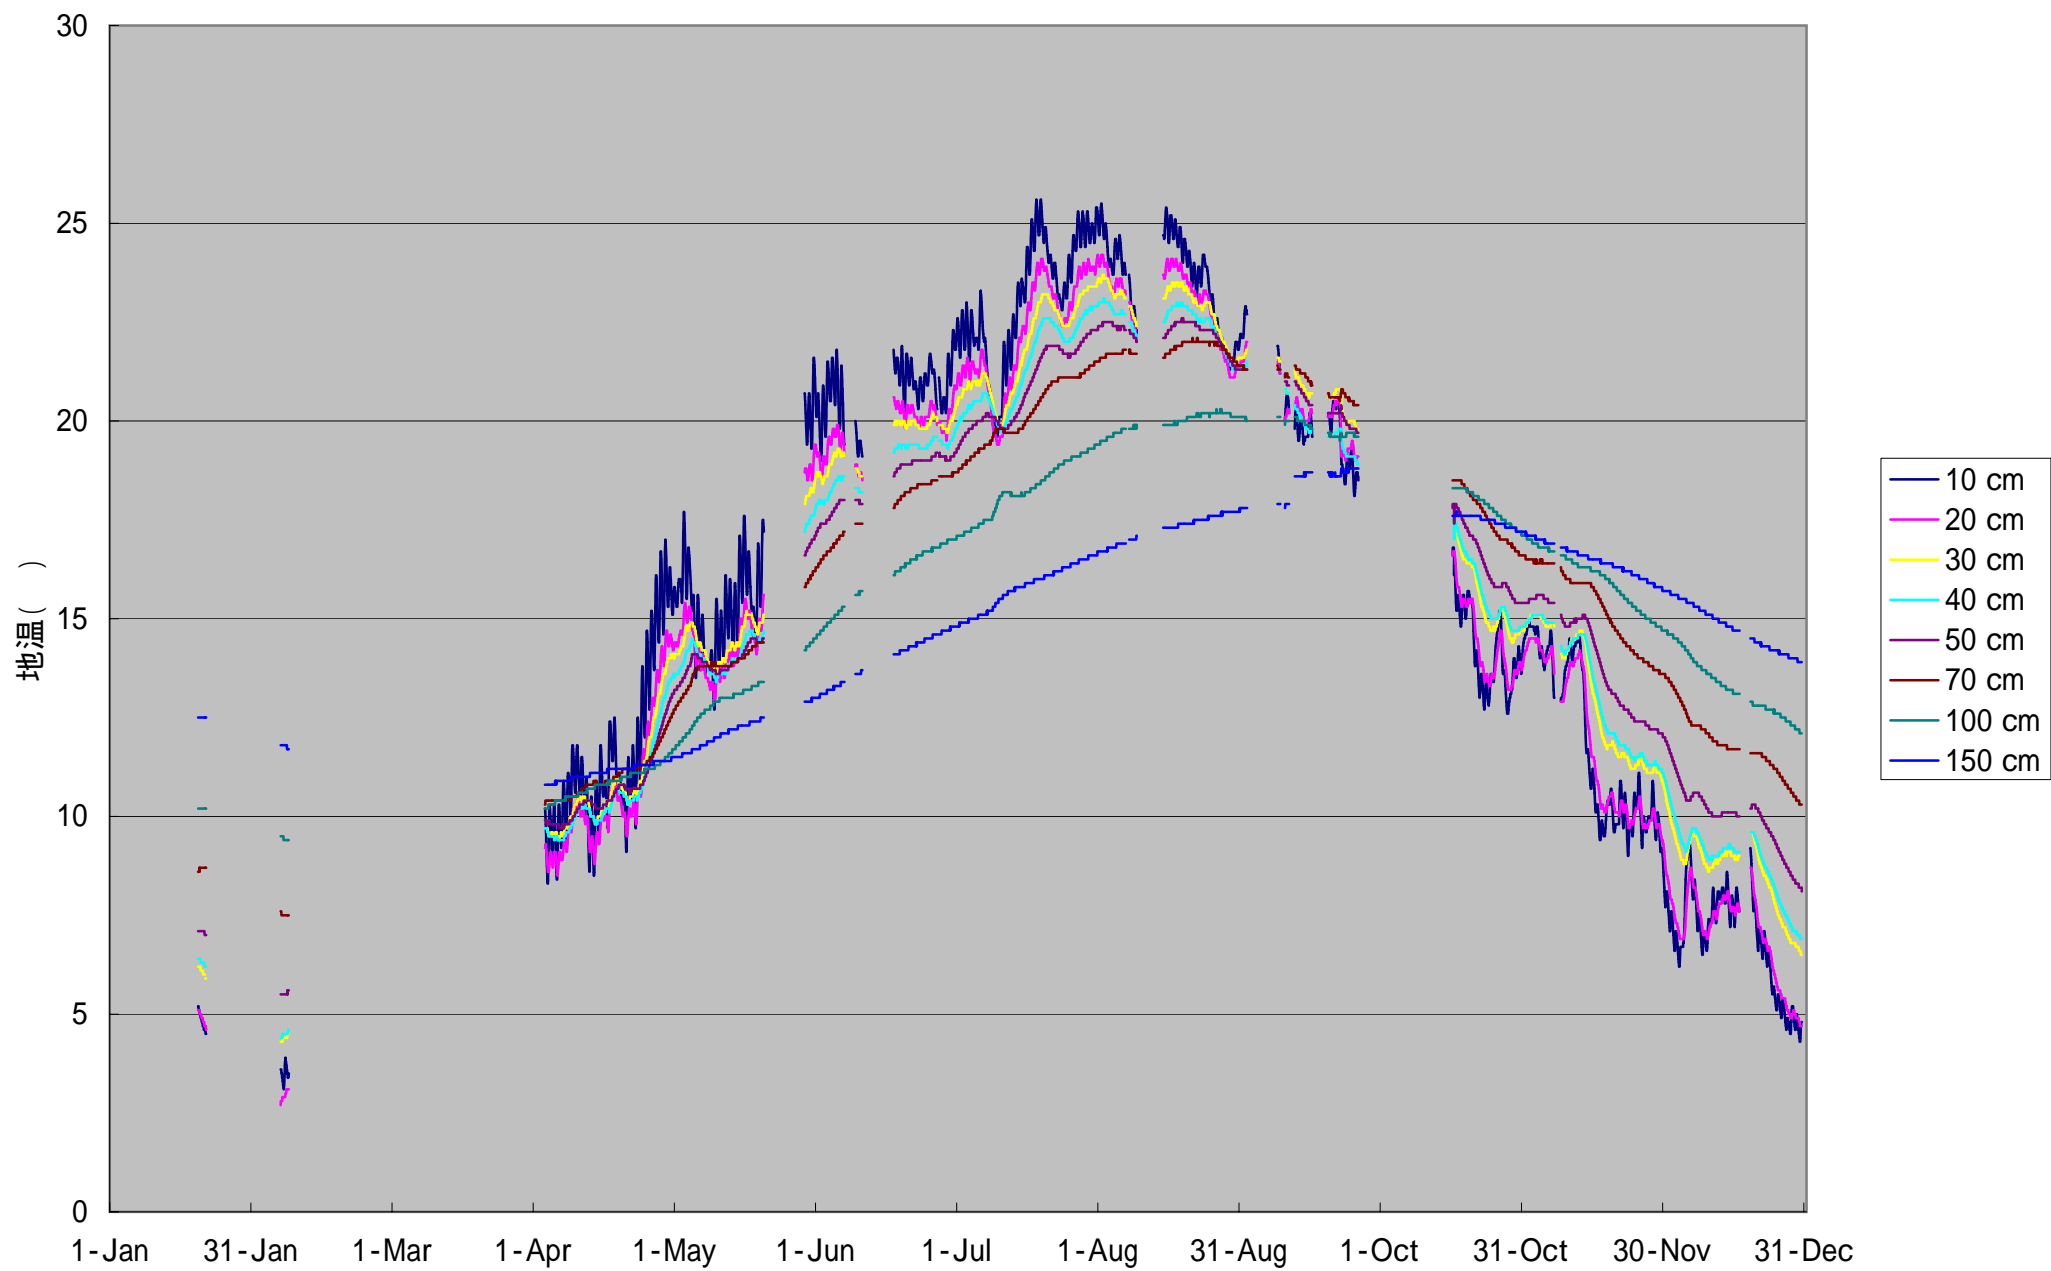

観測圃場・地温 1990

観測圃場・地温 1991

観測圃場・地温 1992

観測圃場・地温 1993

観測圃場・地温 1994

観測圃場・地温 1995

観測圃場・地温 1996

観測圃場・地温 1997