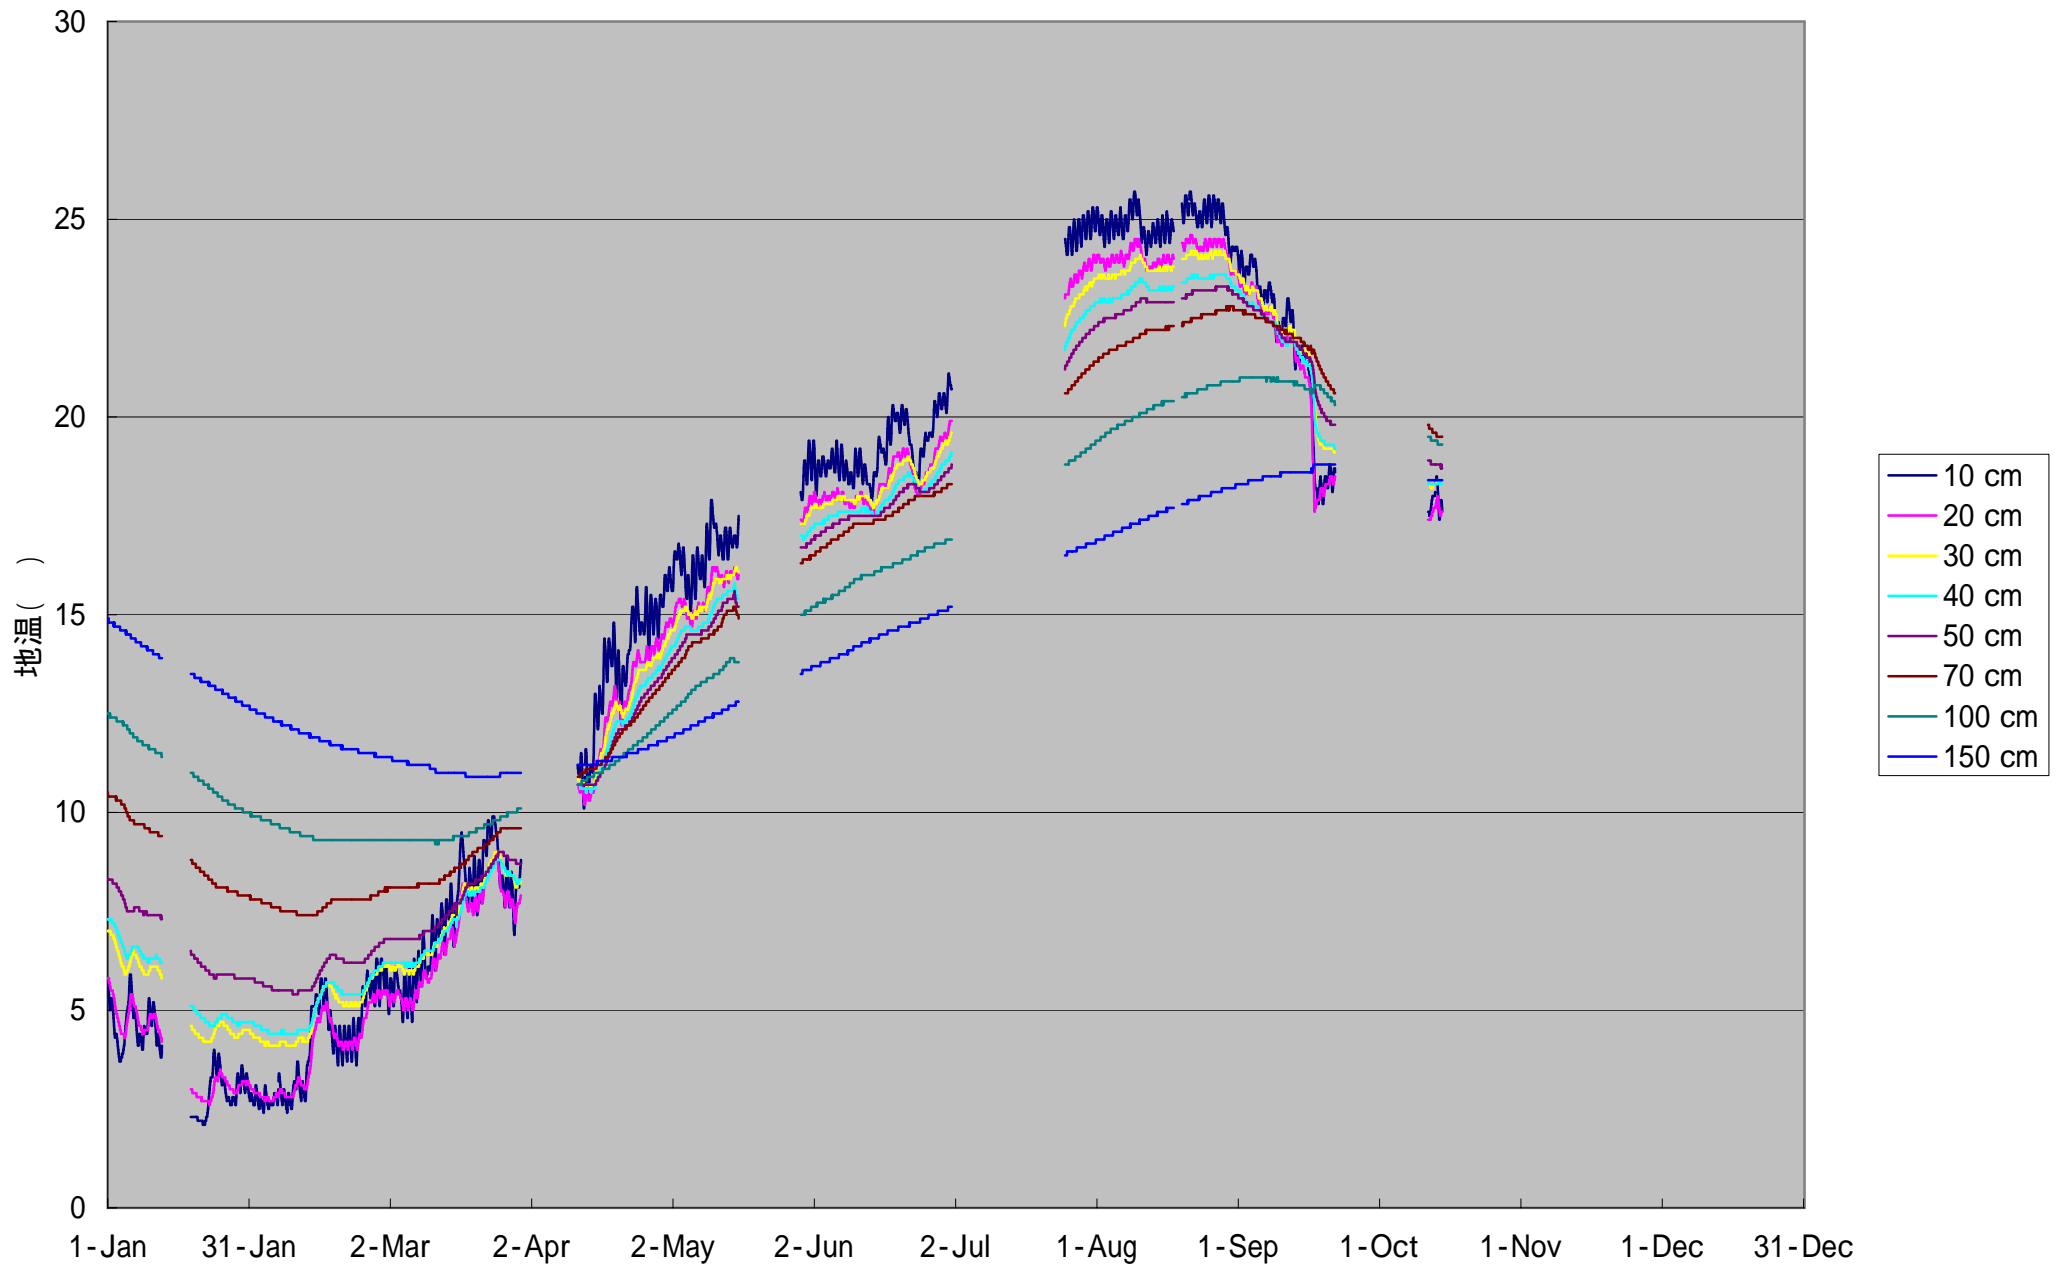

観測圃場・地温 1990

観測圃場・地温 1991

観測圃場・地温 1992

観測圃場・地温 1993

観測圃場・地温 1994

観測圃場・地温 1995

観測圃場・地温 1996

観測圃場・地温 1997