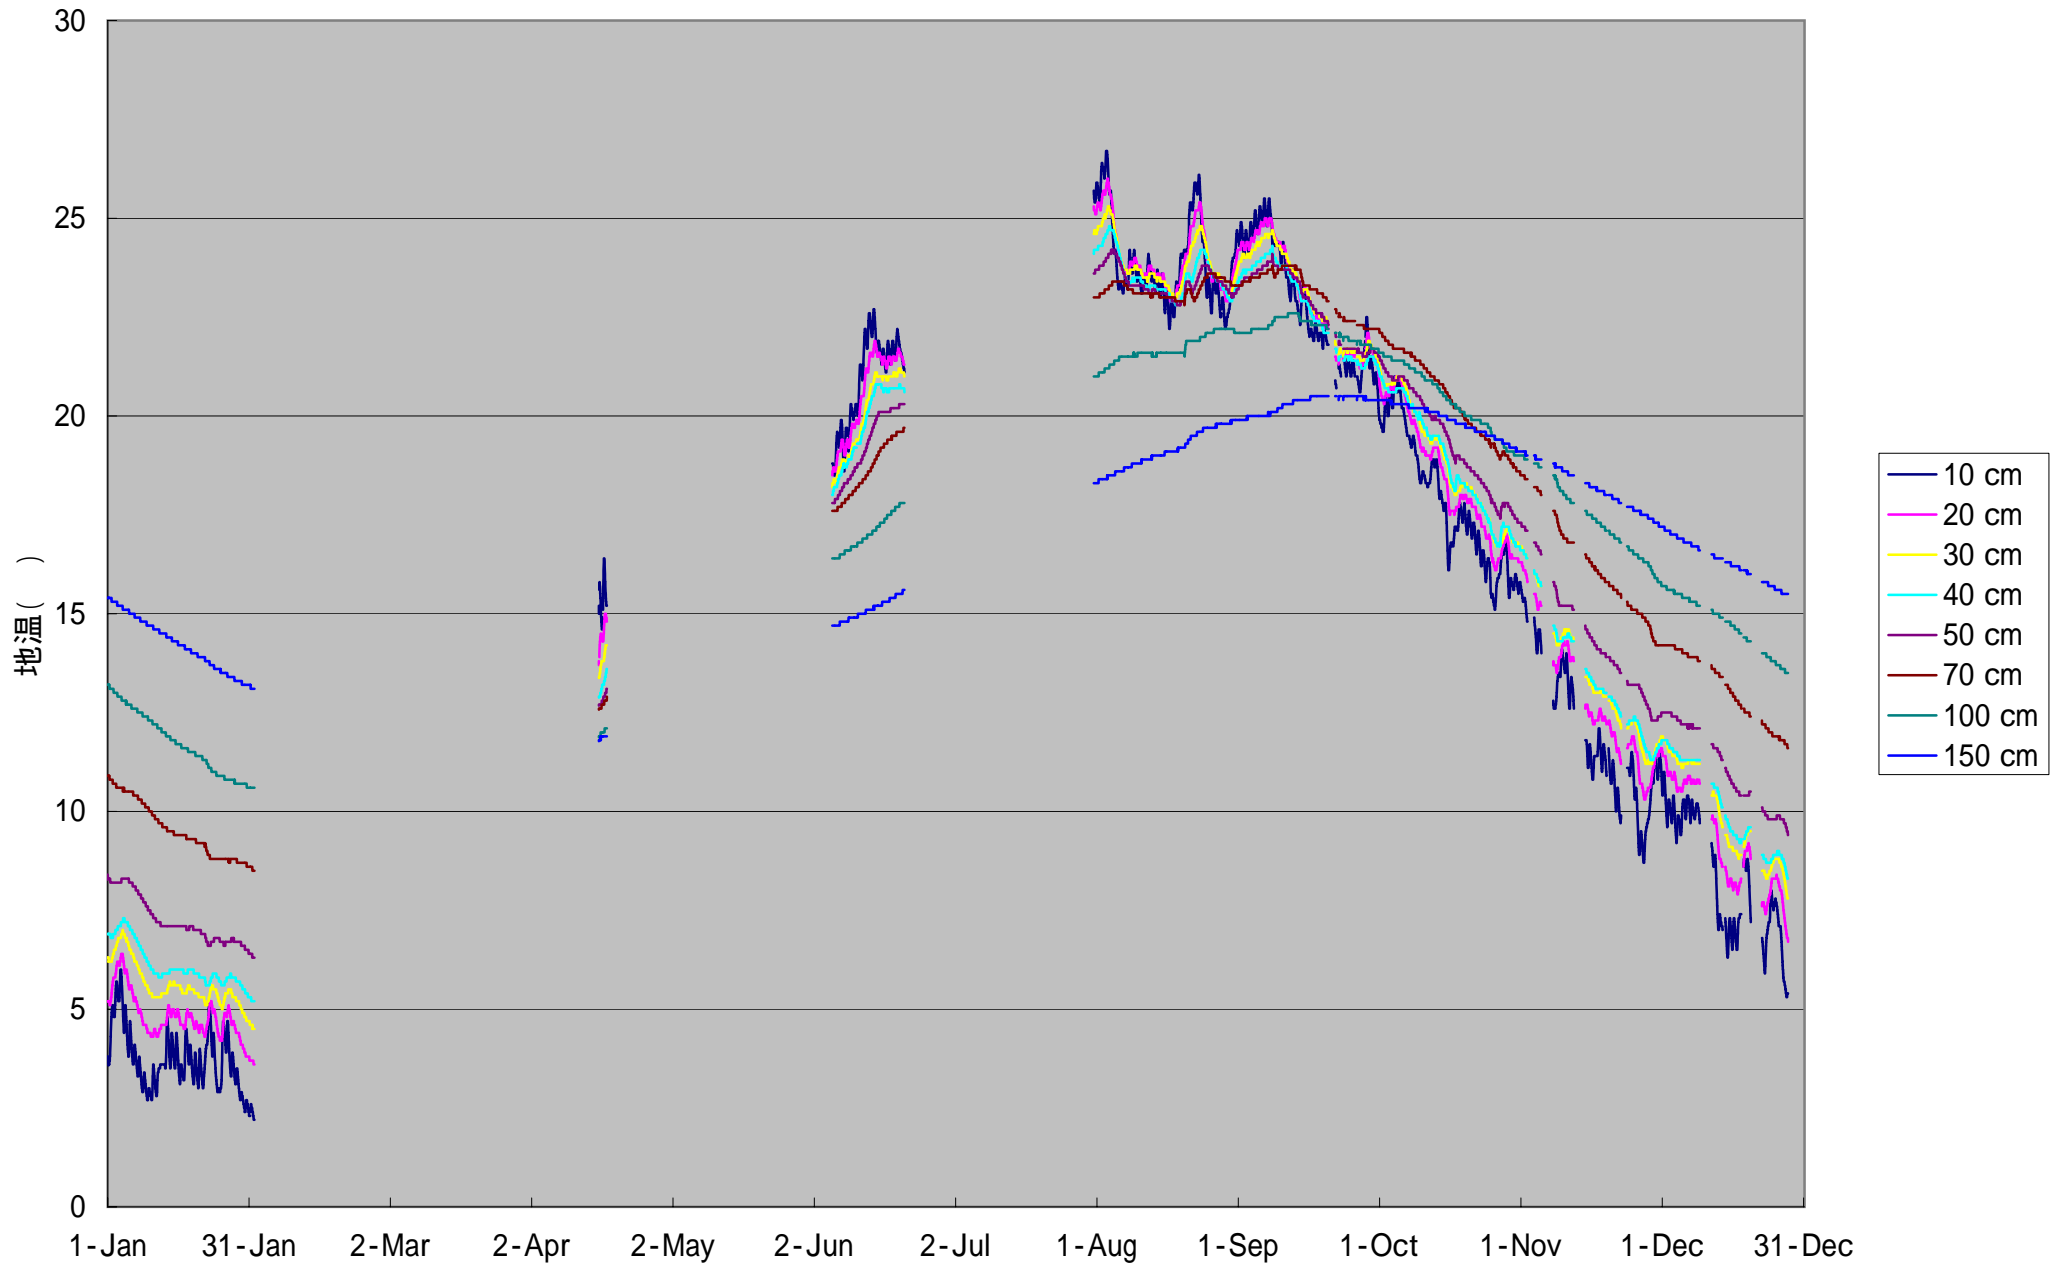

観測圃場・地温 1990

観測圃場・地温 1991

観測圃場・地温 1992

観測圃場・地温 1993

観測圃場・地温 1994

観測圃場・地温 1995

観測圃場・地温 1996

観測圃場・地温 1997