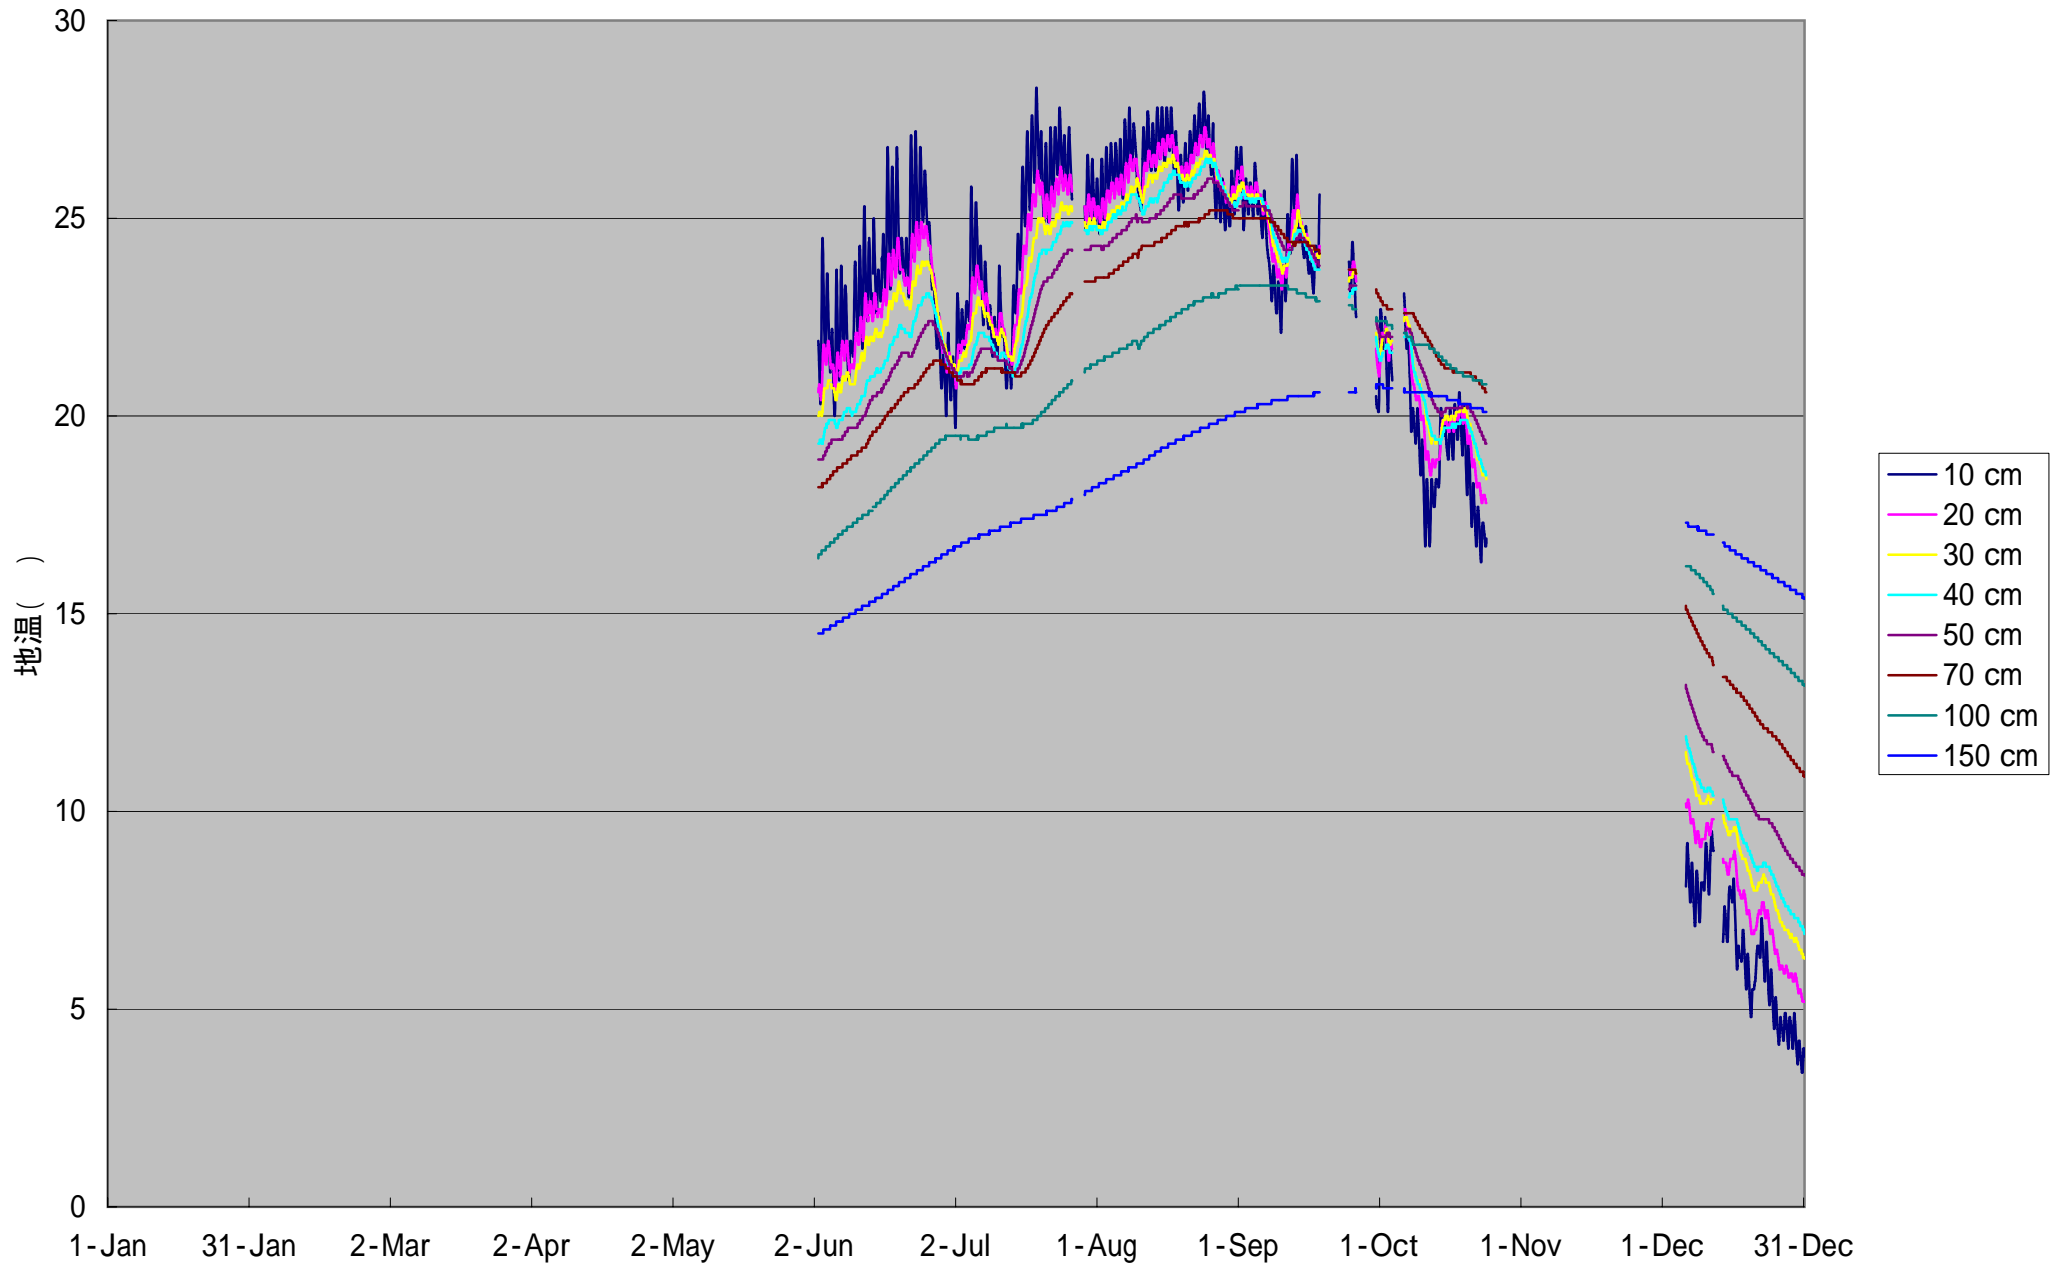

観測圃場・地温 1990

観測圃場・地温 1991

観測圃場・地温 1992

観測圃場・地温 1993

観測圃場・地温 1994

観測圃場・地温 1995

観測圃場・地温 1996

観測圃場・地温 1997