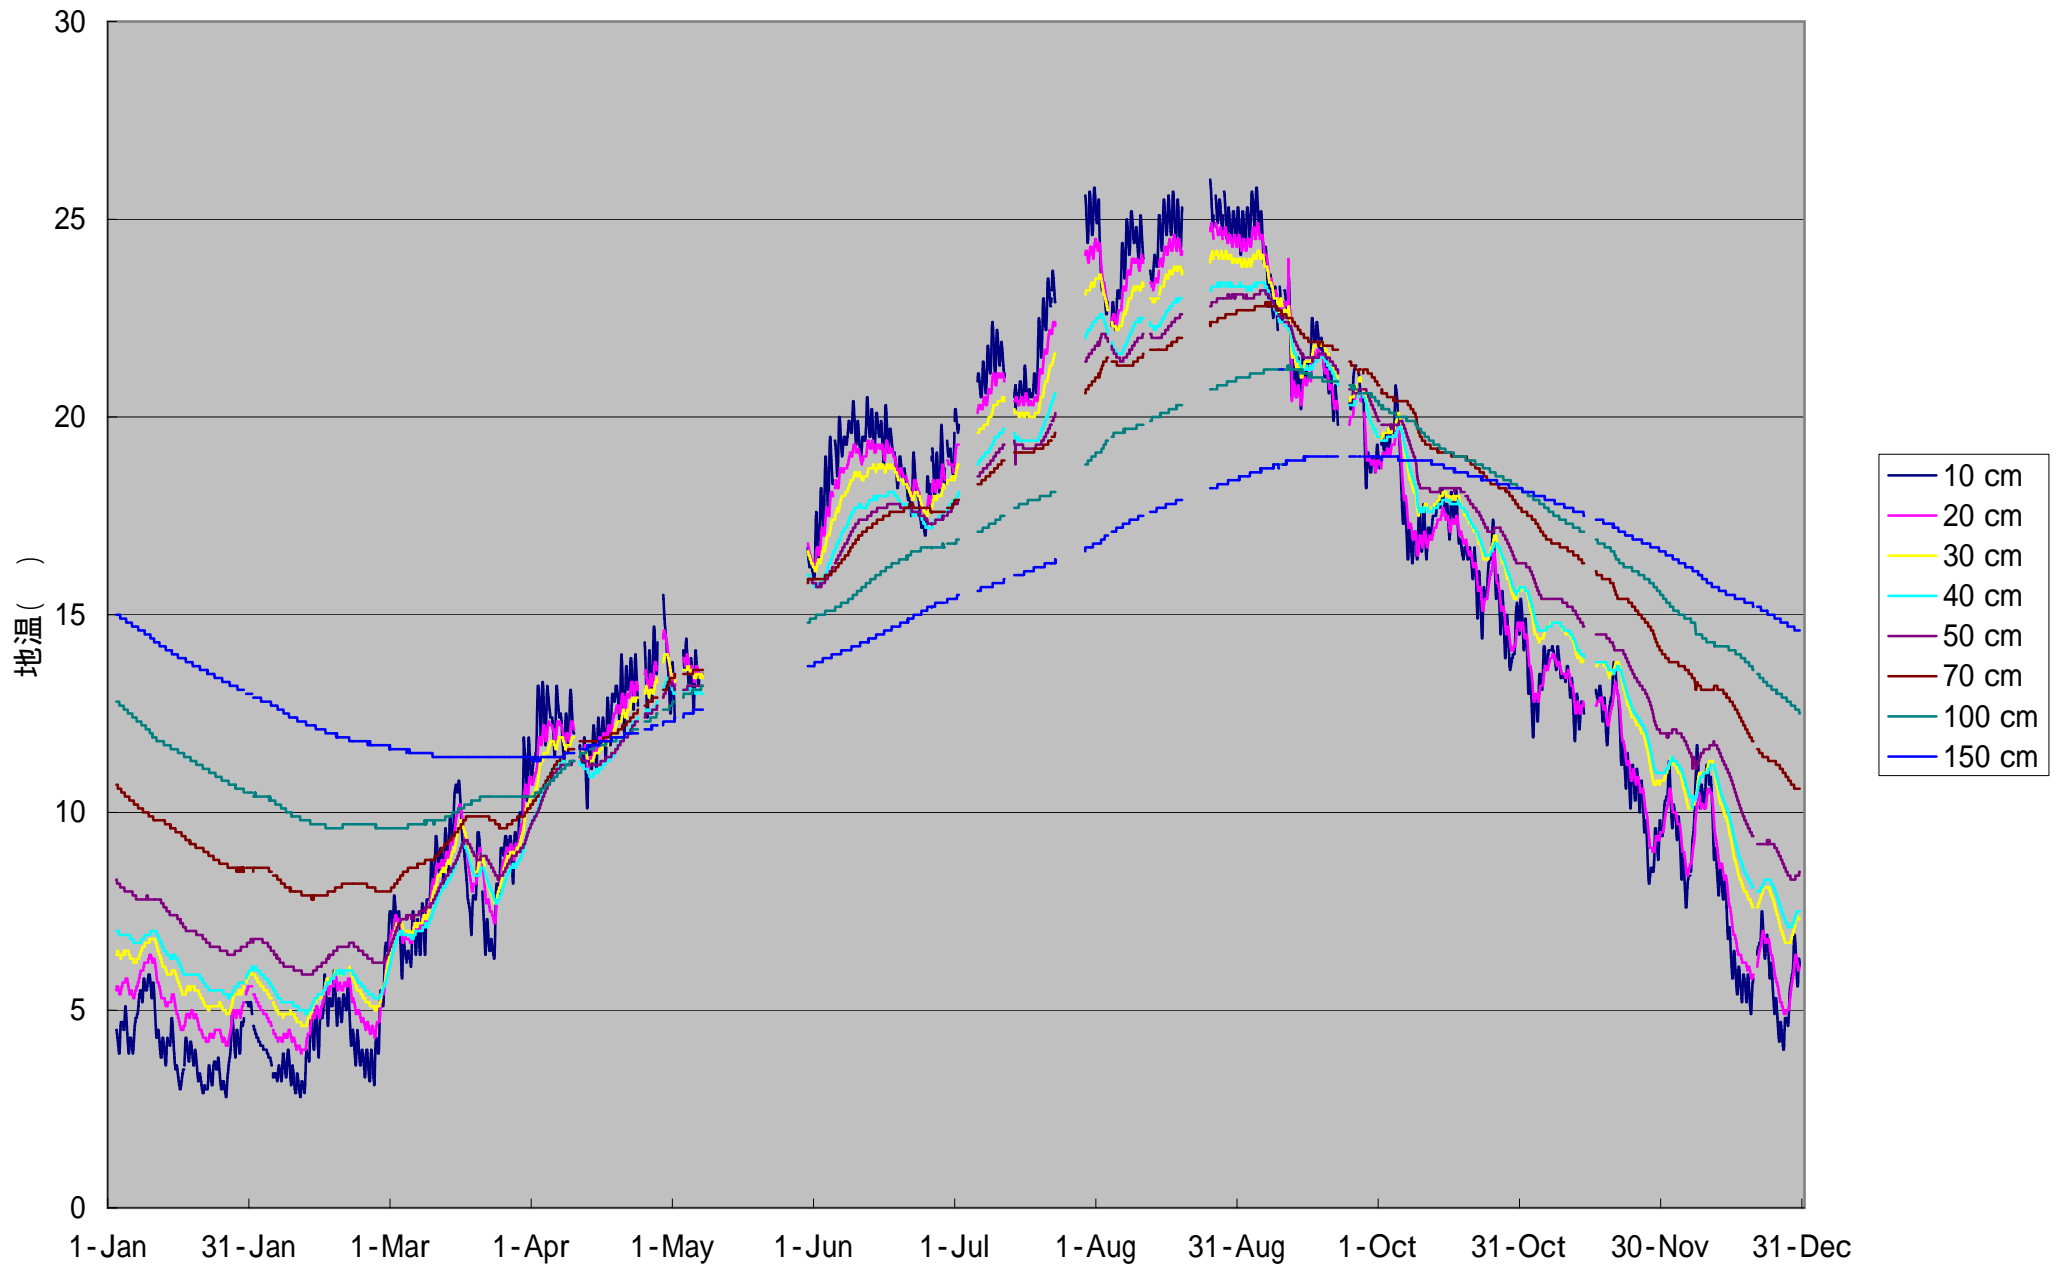

観測圃場・地温 1990

観測圃場・地温 1991

観測圃場・地温 1992

観測圃場・地温 1993

観測圃場・地温 1994

観測圃場・地温 1995

観測圃場・地温 1996

観測圃場・地温 1997