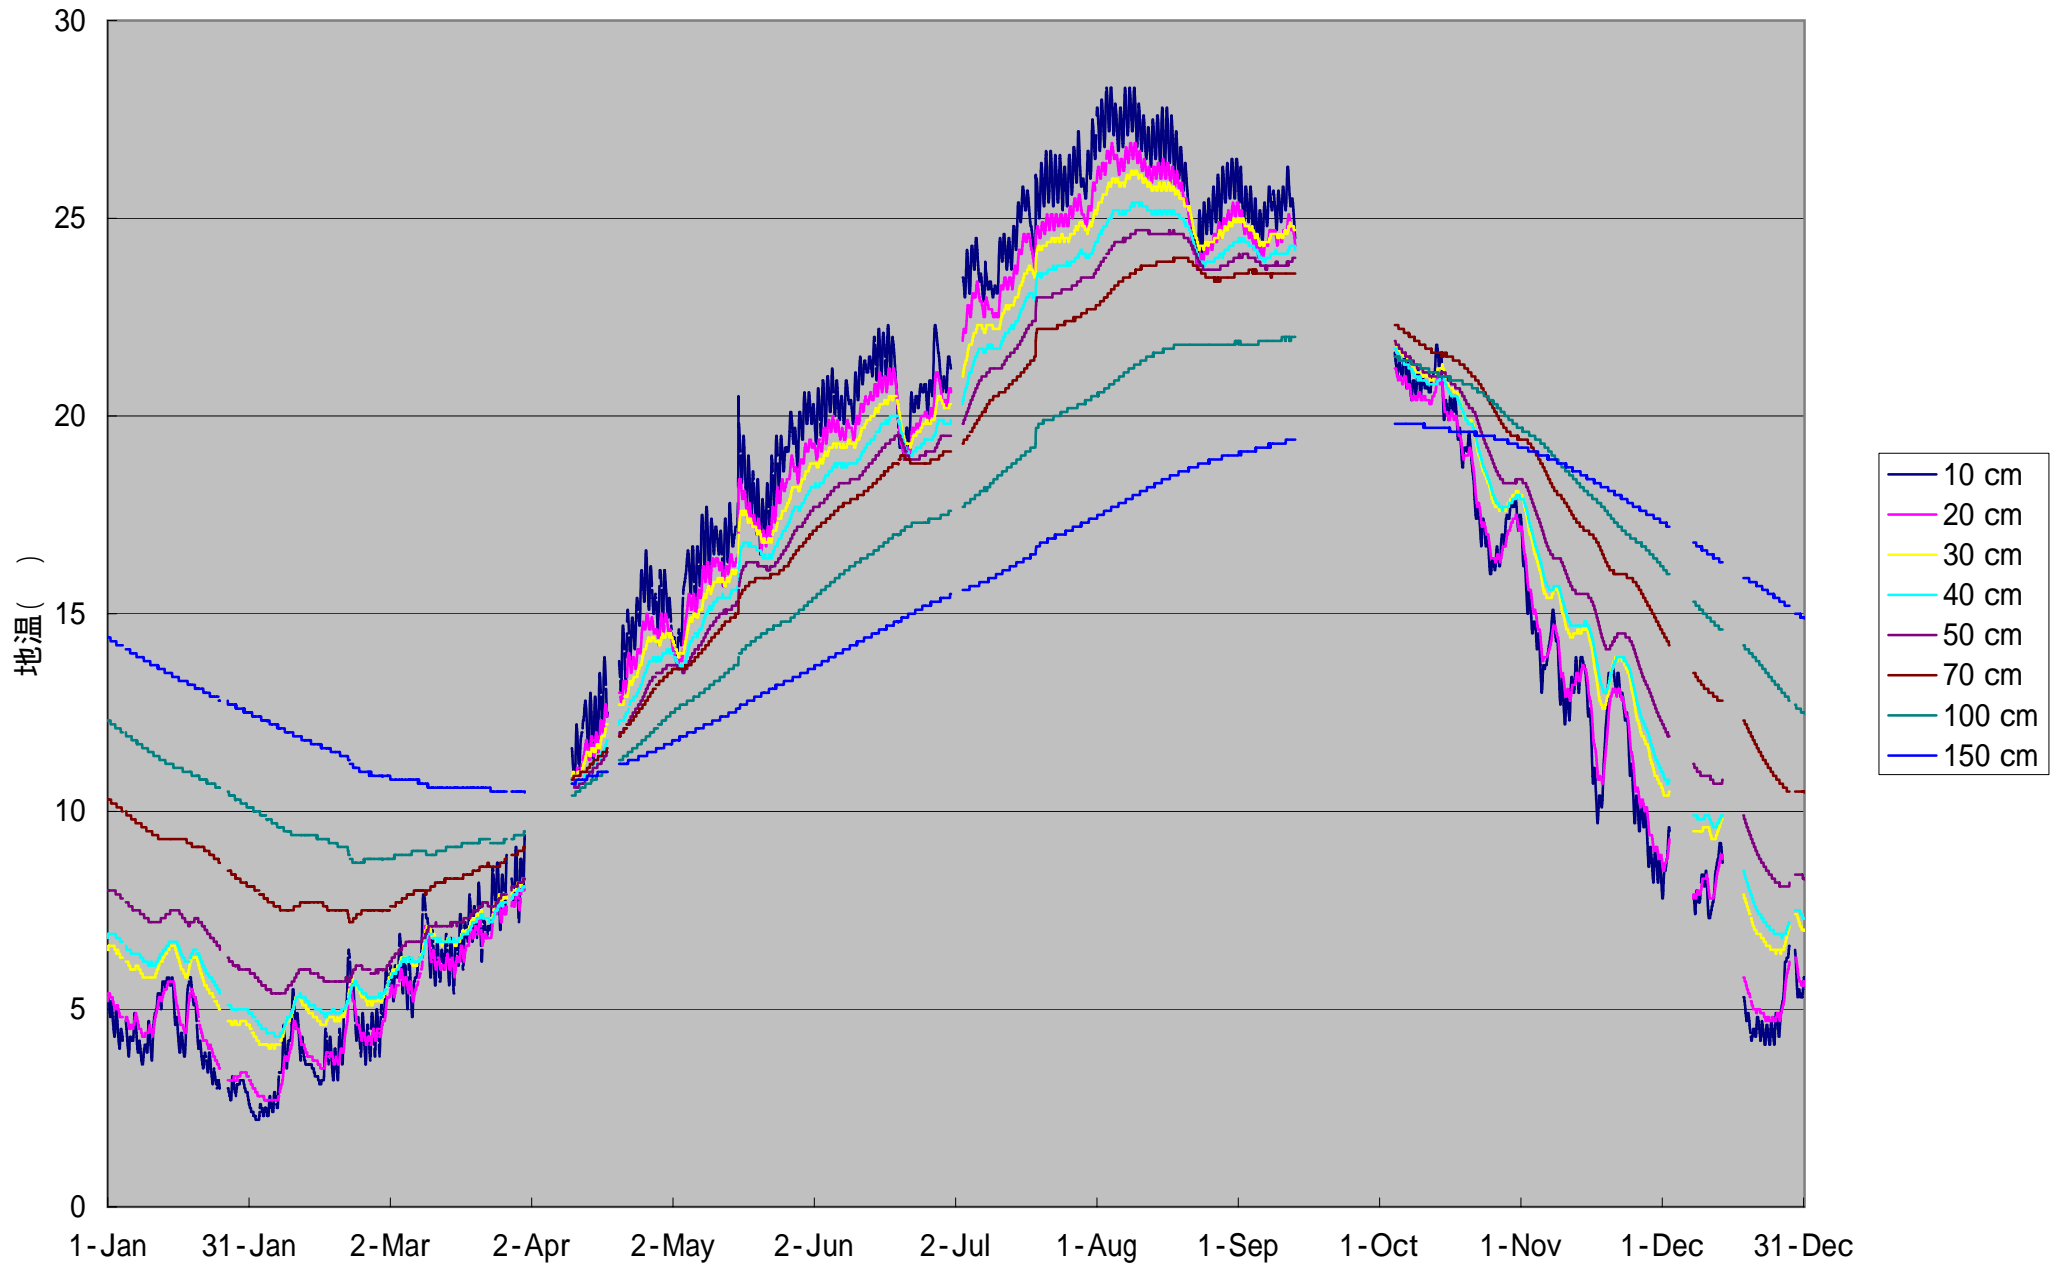

観測圃場・地温 1990

観測圃場・地温 1991

観測圃場・地温 1992

観測圃場・地温 1993

観測圃場・地温 1994

観測圃場・地温 1995

観測圃場・地温 1996

観測圃場・地温 1997