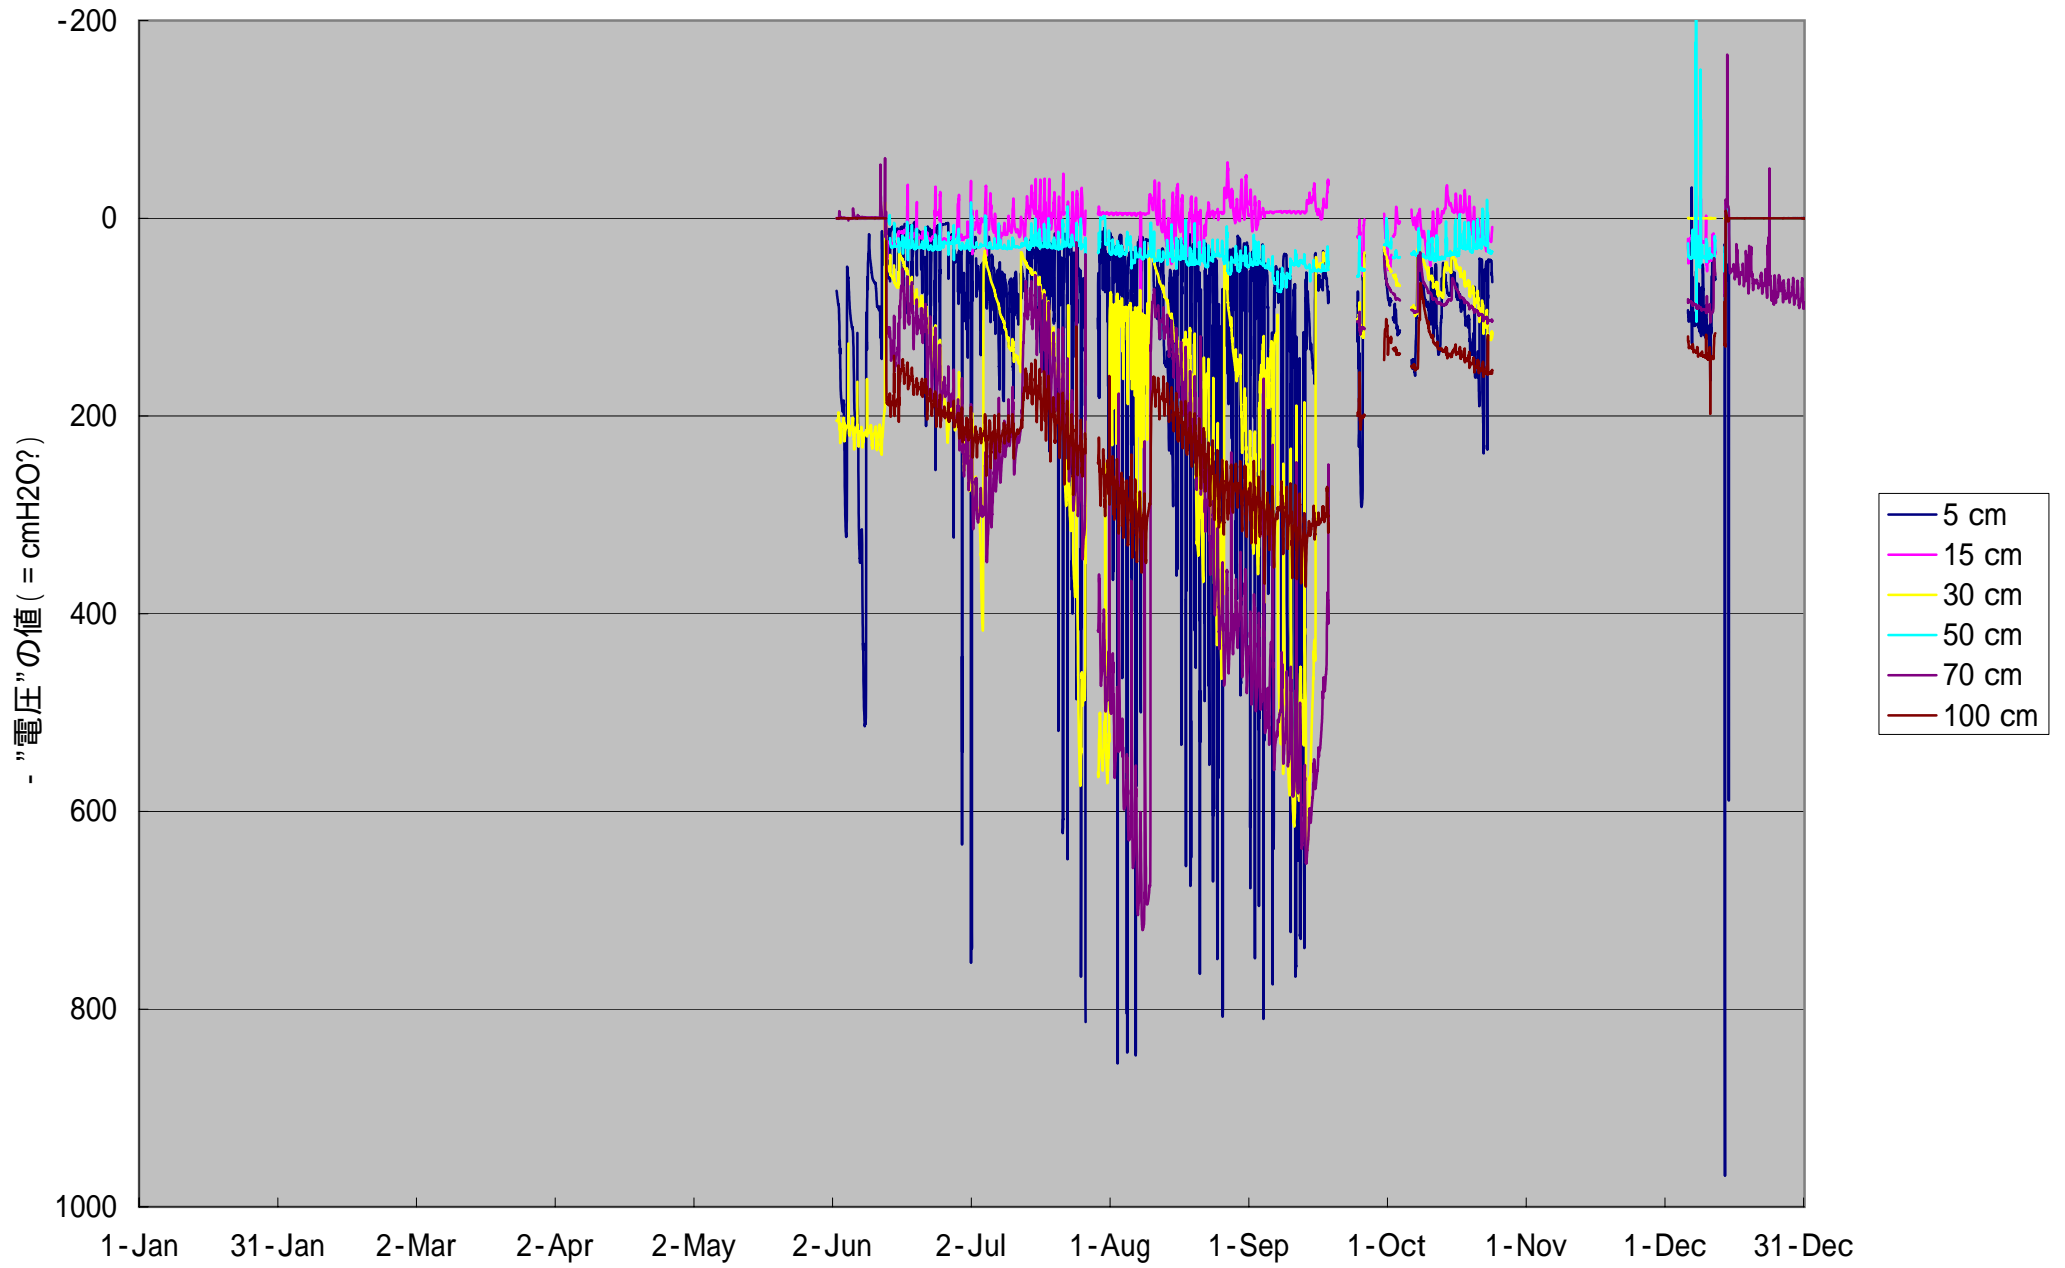

観測圃場・圧力水頭 1990

観測圃場・圧力水頭 1991

観測圃場・圧力水頭 1996

観測圃場・圧力水頭 1997