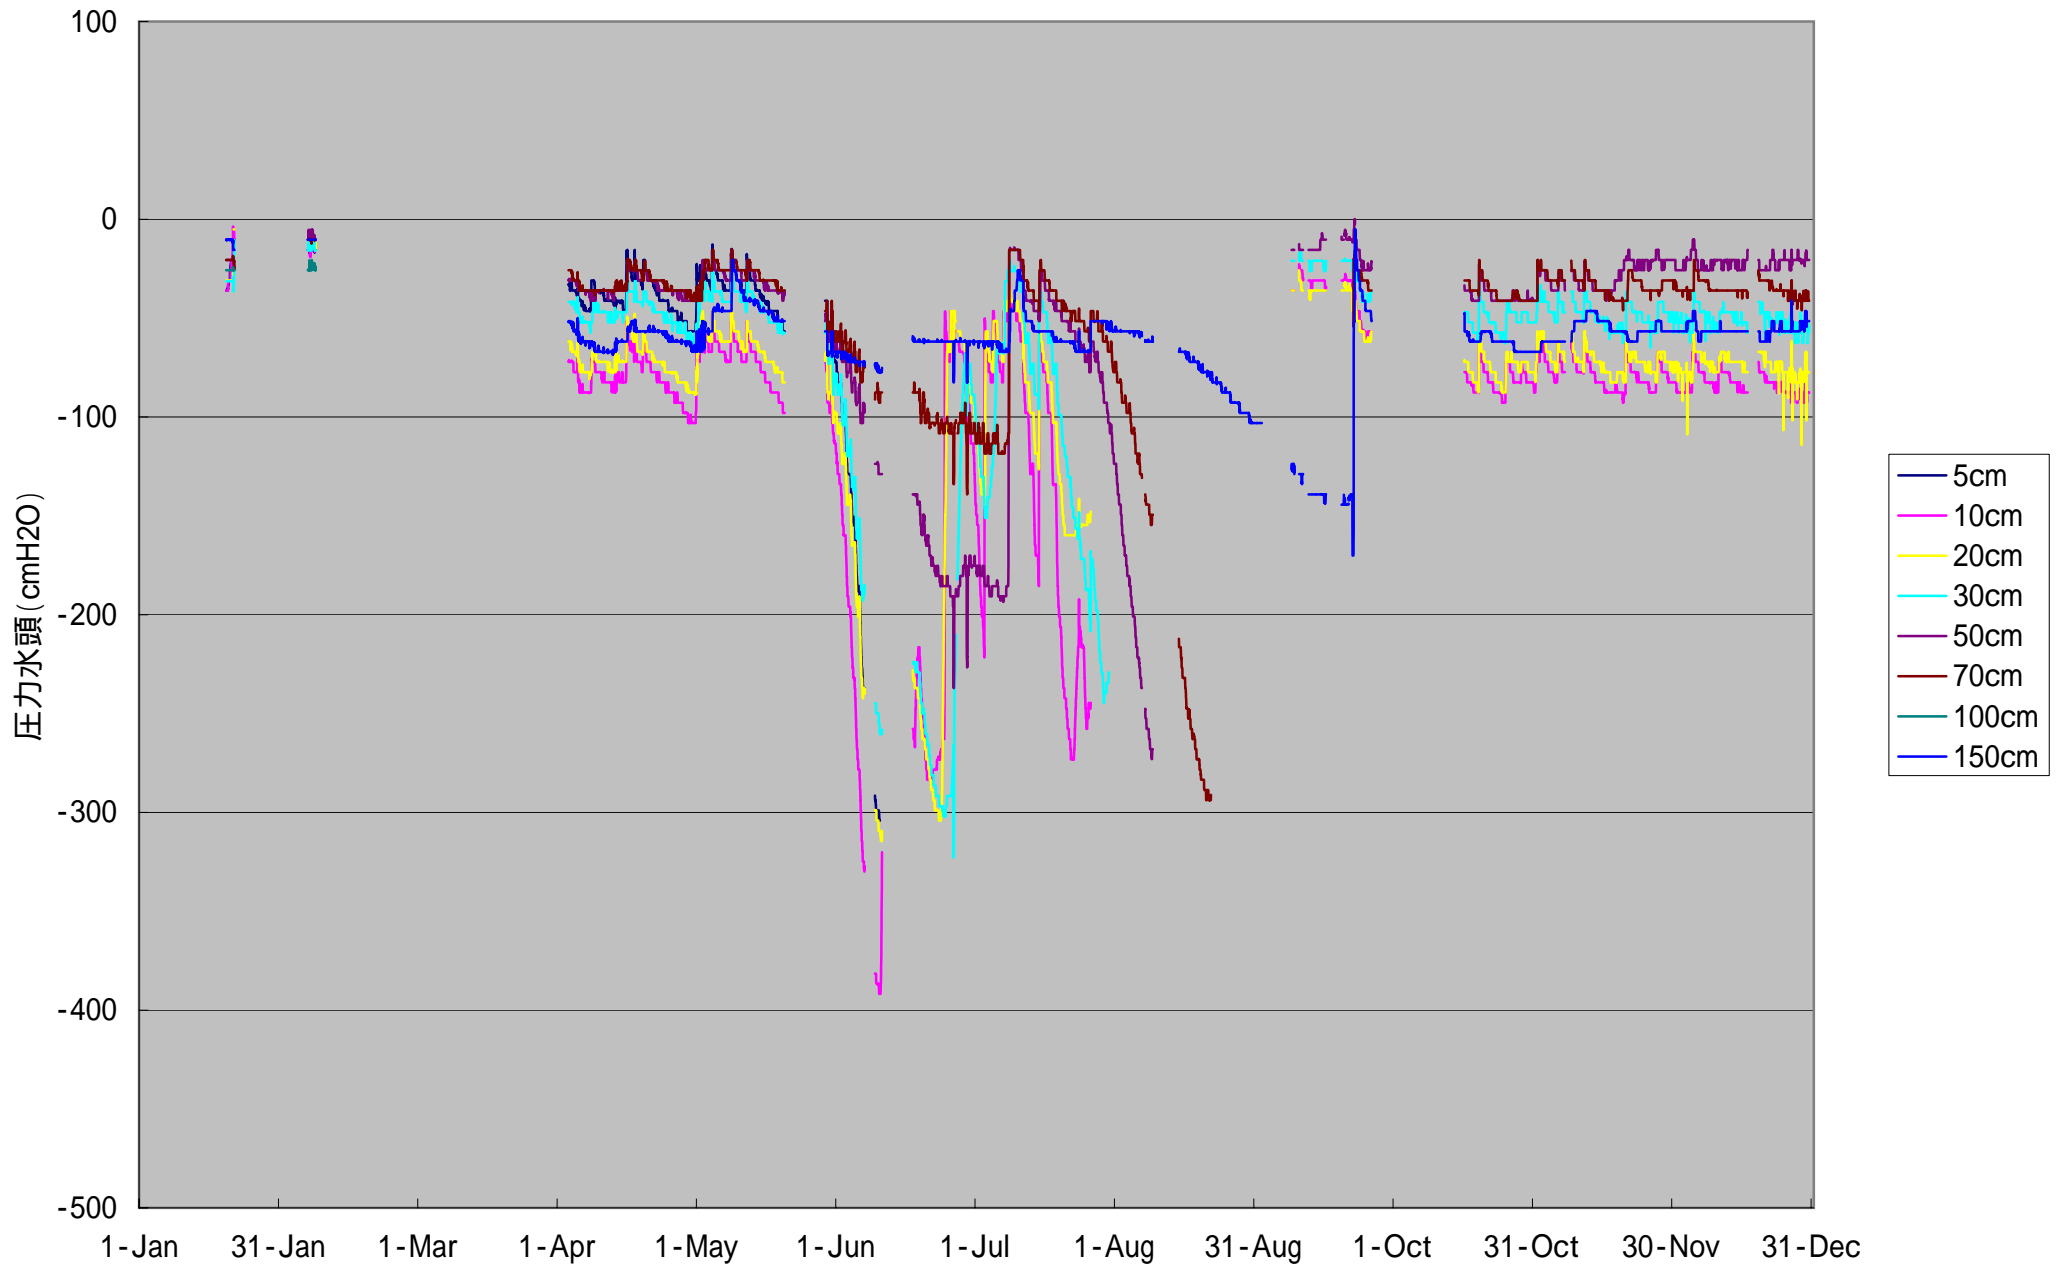

観測圃場・圧力水頭 1990

観測圃場・圧力水頭 1991

観測圃場・圧力水頭 1996

観測圃場・圧力水頭 1997