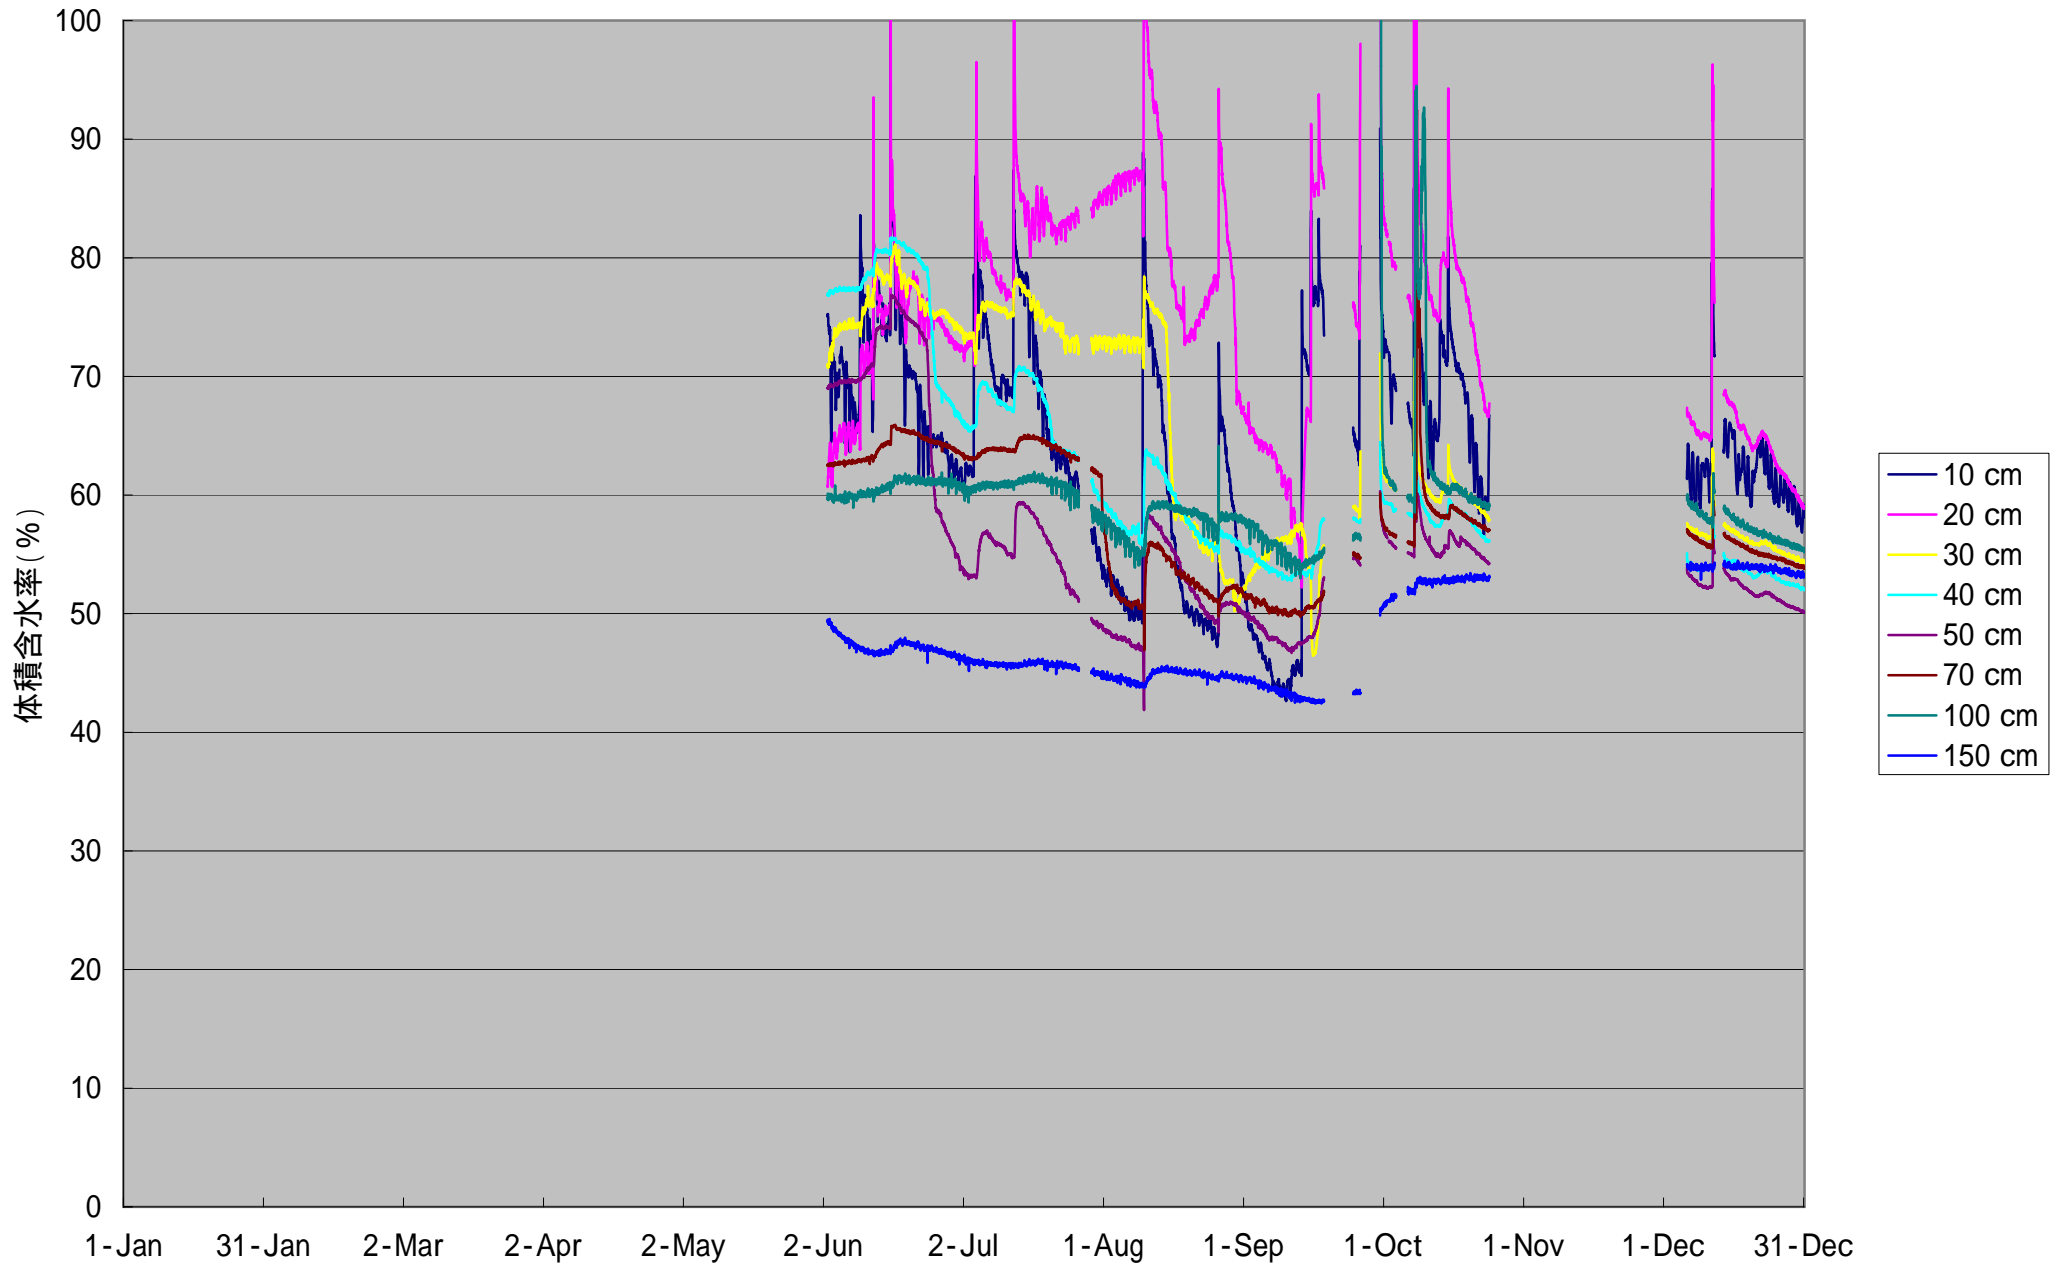

観測圃場・体積含水率 1990

観測圃場・体積含水率 1991

観測圃場・体積含水率 1992

観測圃場・体積含水率 1993

観測圃場・体積含水率 1995

観測圃場・体積含水率 1996

観測圃場・体積含水率 1997