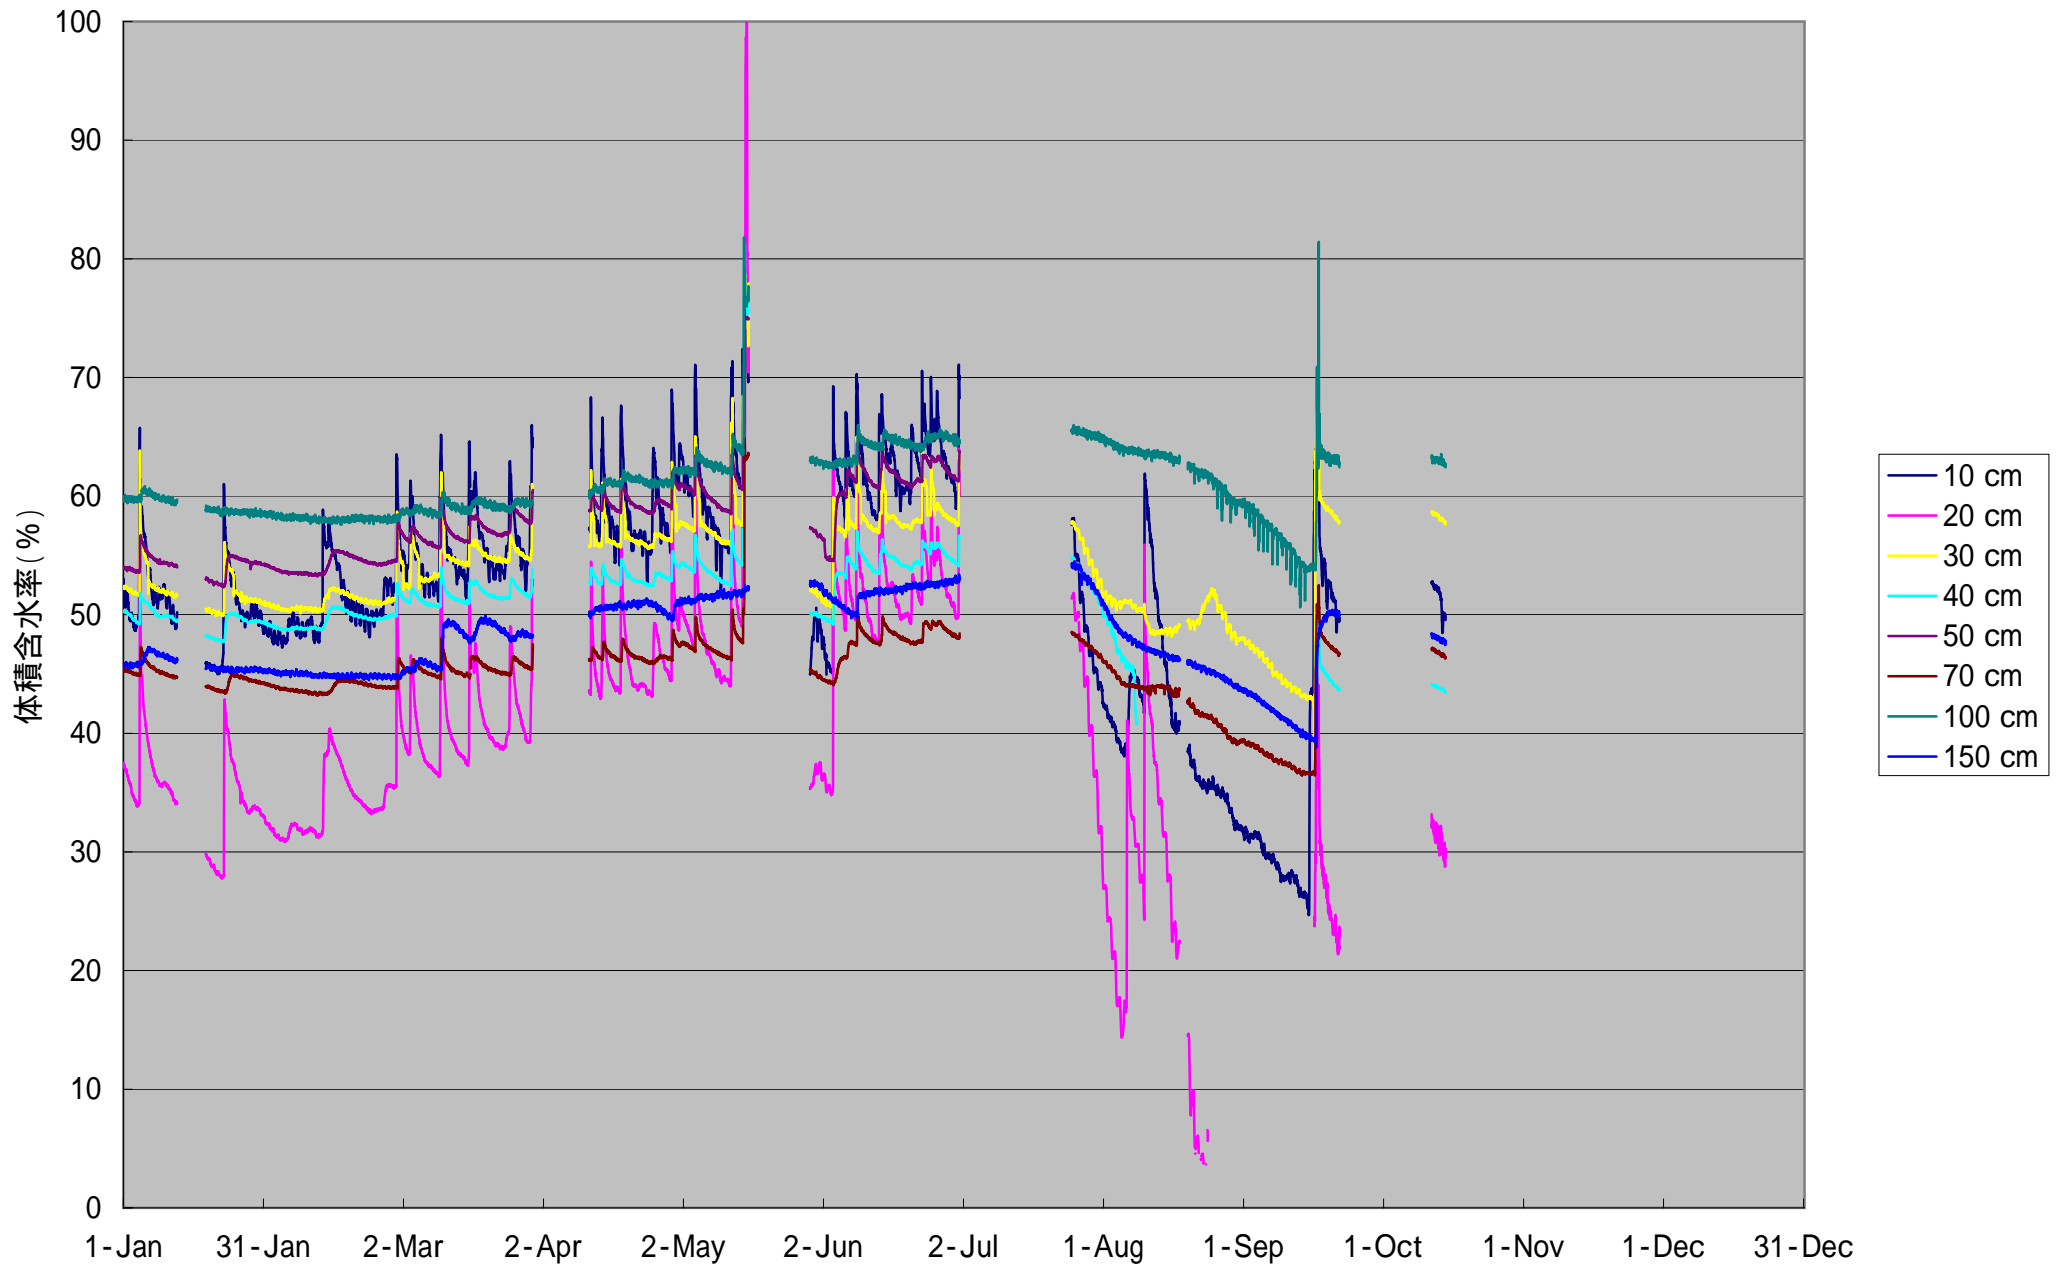

観測圃場・体積含水率 1990

観測圃場・体積含水率 1991

観測圃場・体積含水率 1992

観測圃場・体積含水率 1993

観測圃場・体積含水率 1995

観測圃場・体積含水率 1996

観測圃場・体積含水率 1997