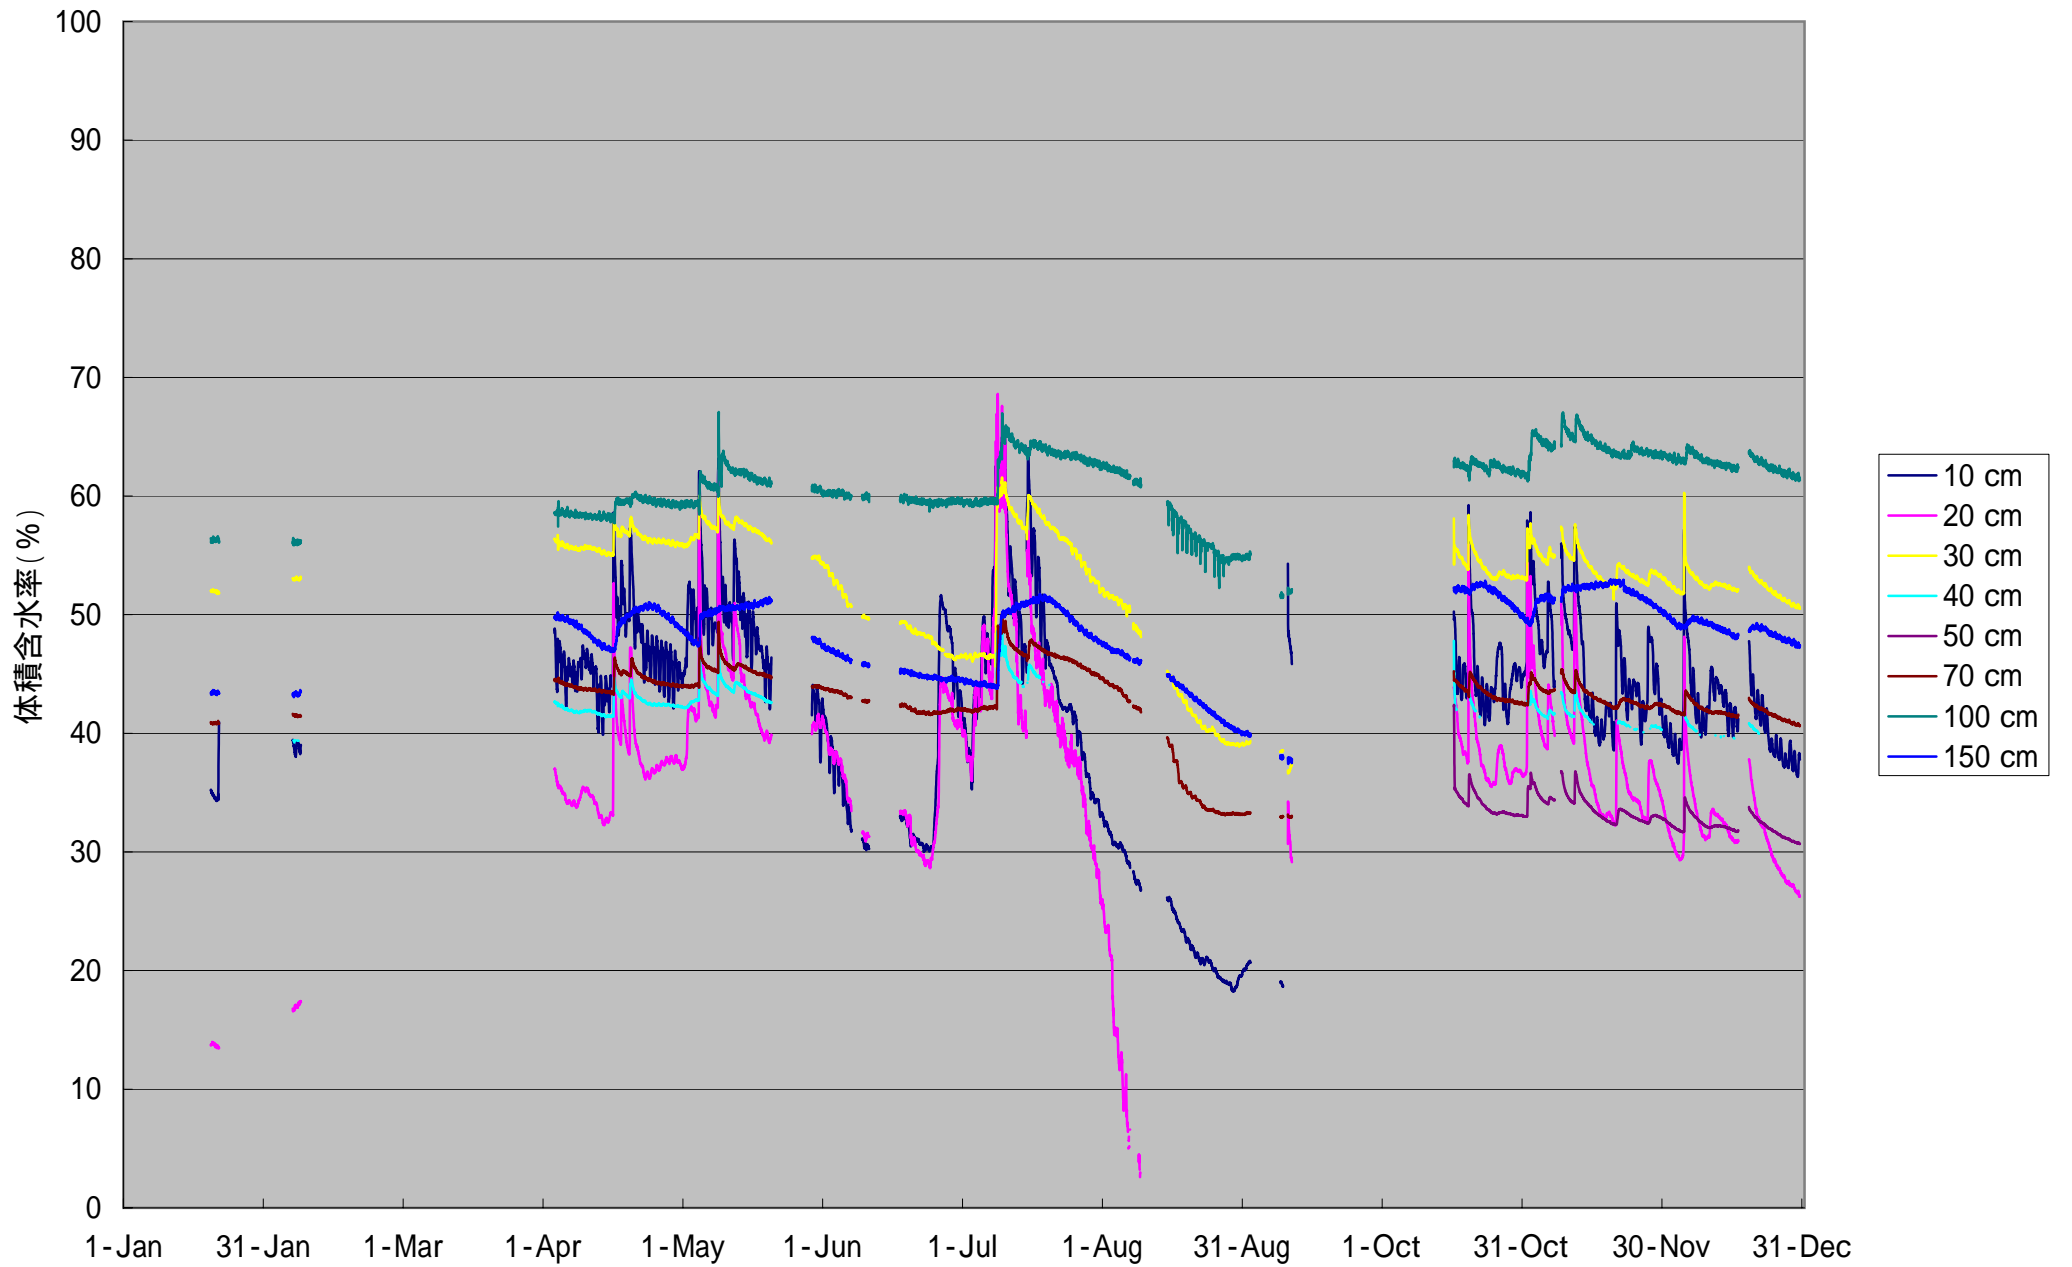

観測圃場・体積含水率 1990

観測圃場・体積含水率 1991

観測圃場・体積含水率 1992

観測圃場・体積含水率 1993

観測圃場・体積含水率 1995

観測圃場・体積含水率 1996

観測圃場・体積含水率 1997