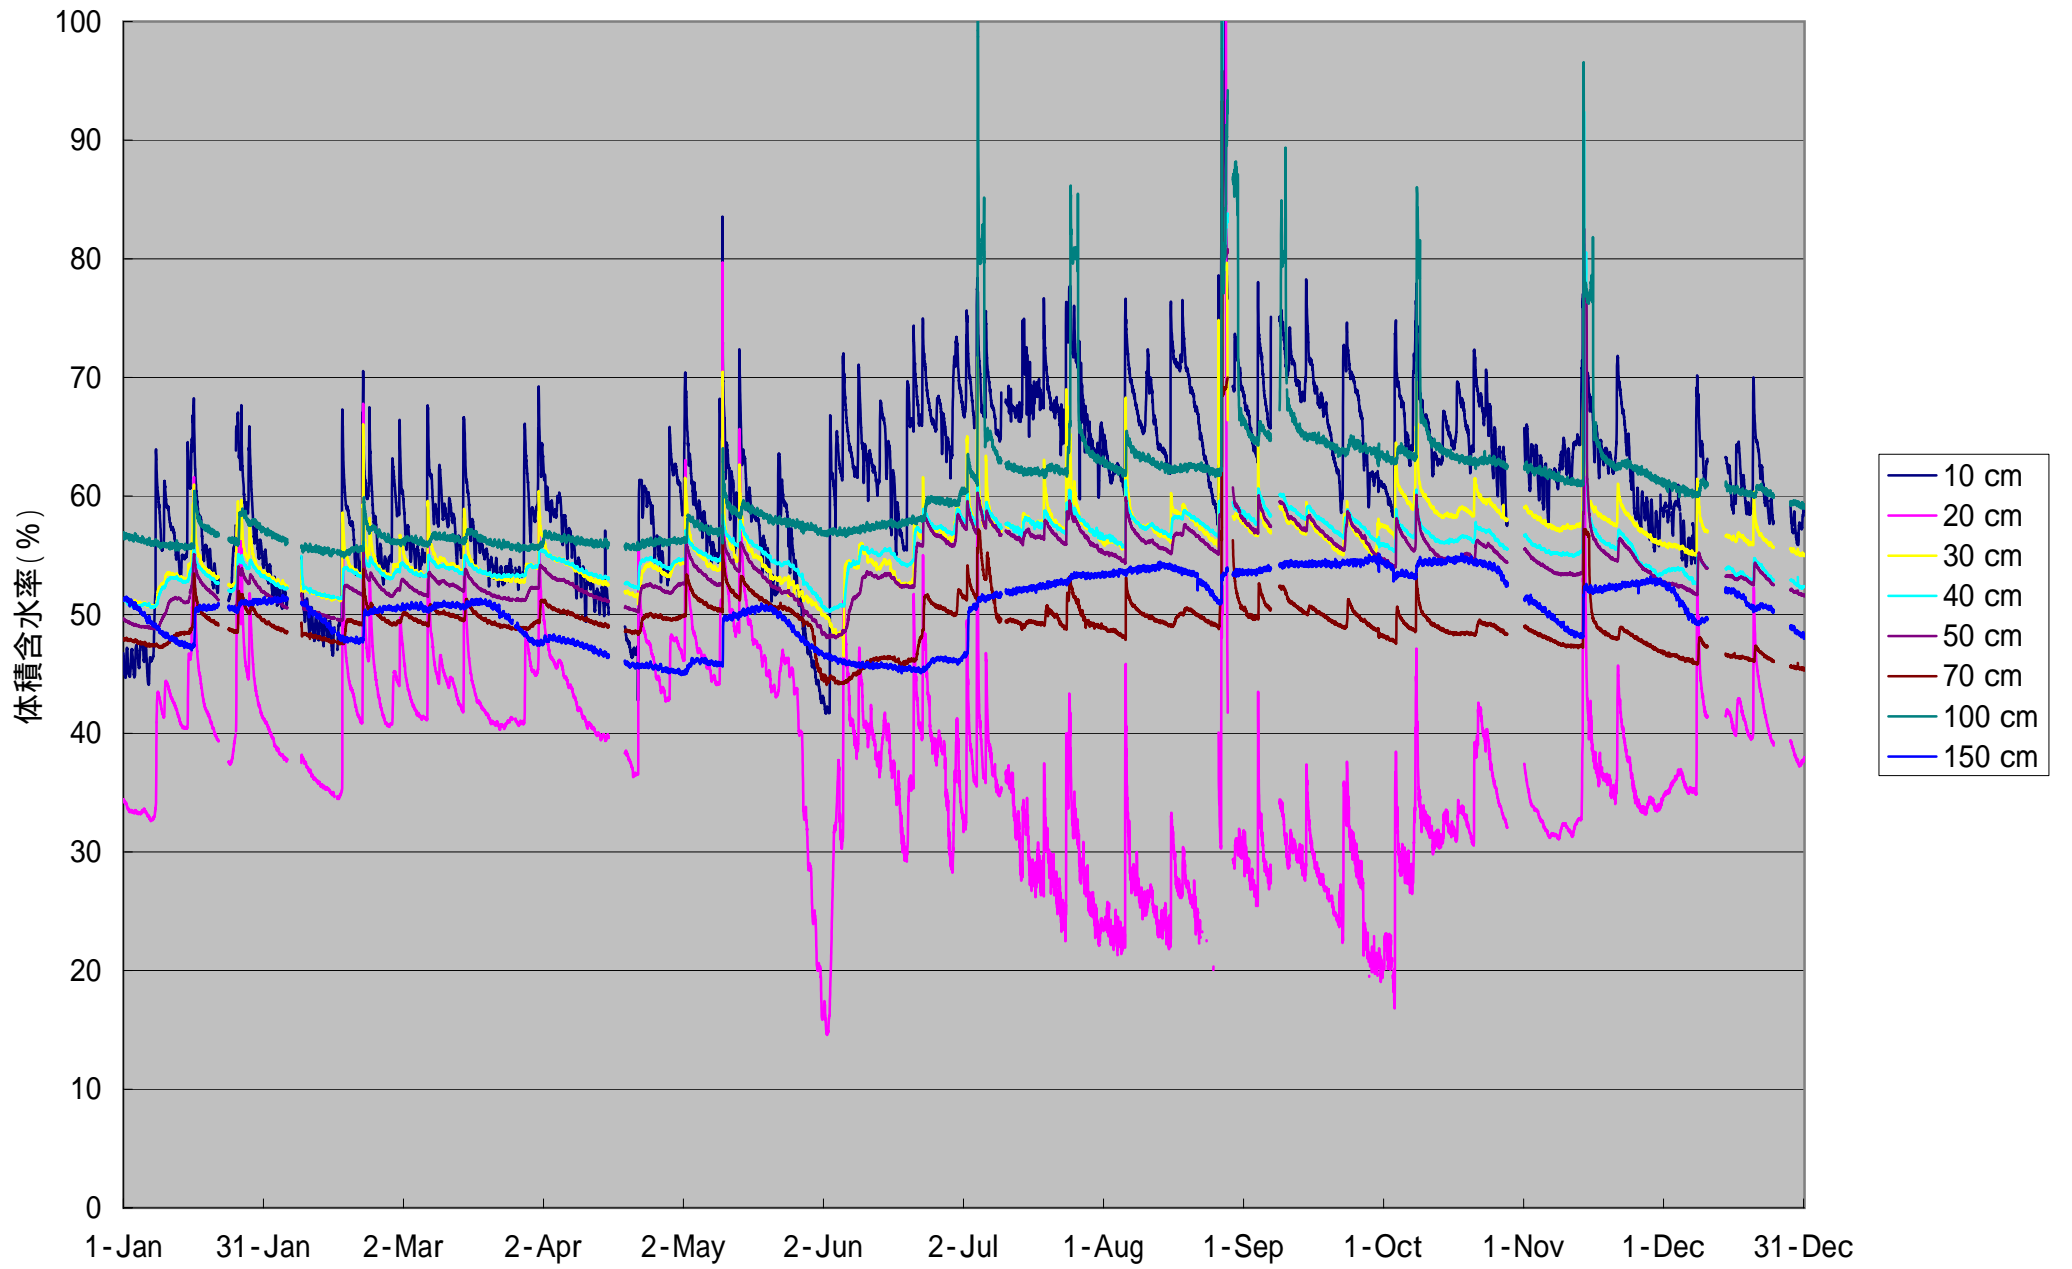

観測圃場・体積含水率 1990

観測圃場・体積含水率 1991

観測圃場・体積含水率 1992

観測圃場・体積含水率 1993

観測圃場・体積含水率 1995

観測圃場・体積含水率 1996

観測圃場・体積含水率 1997