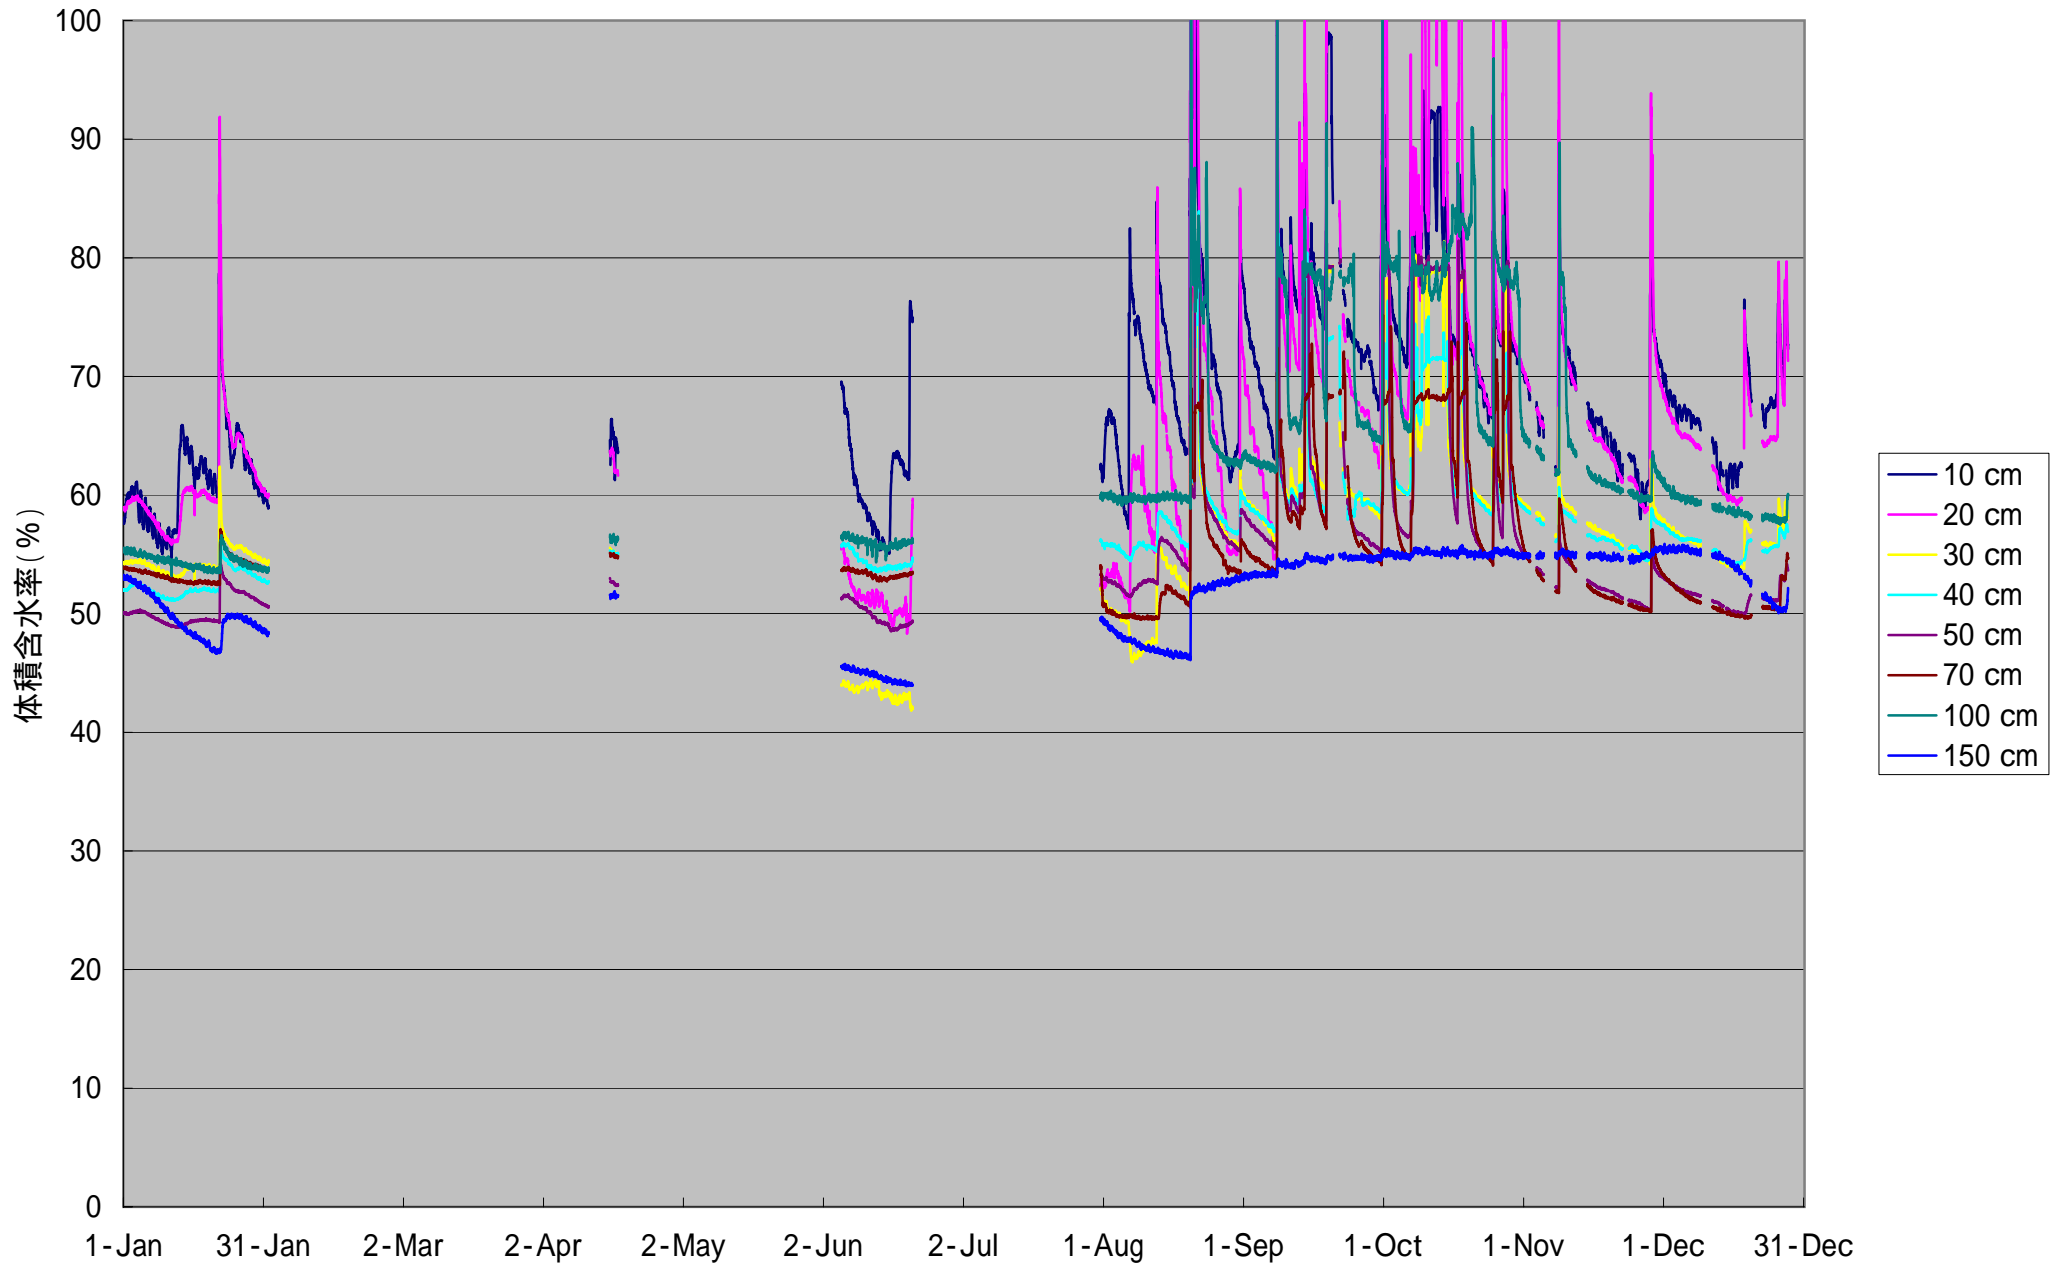

観測圃場・体積含水率 1990

観測圃場・体積含水率 1991

観測圃場・体積含水率 1992

観測圃場・体積含水率 1993

観測圃場・体積含水率 1995

観測圃場・体積含水率 1996

観測圃場・体積含水率 1997