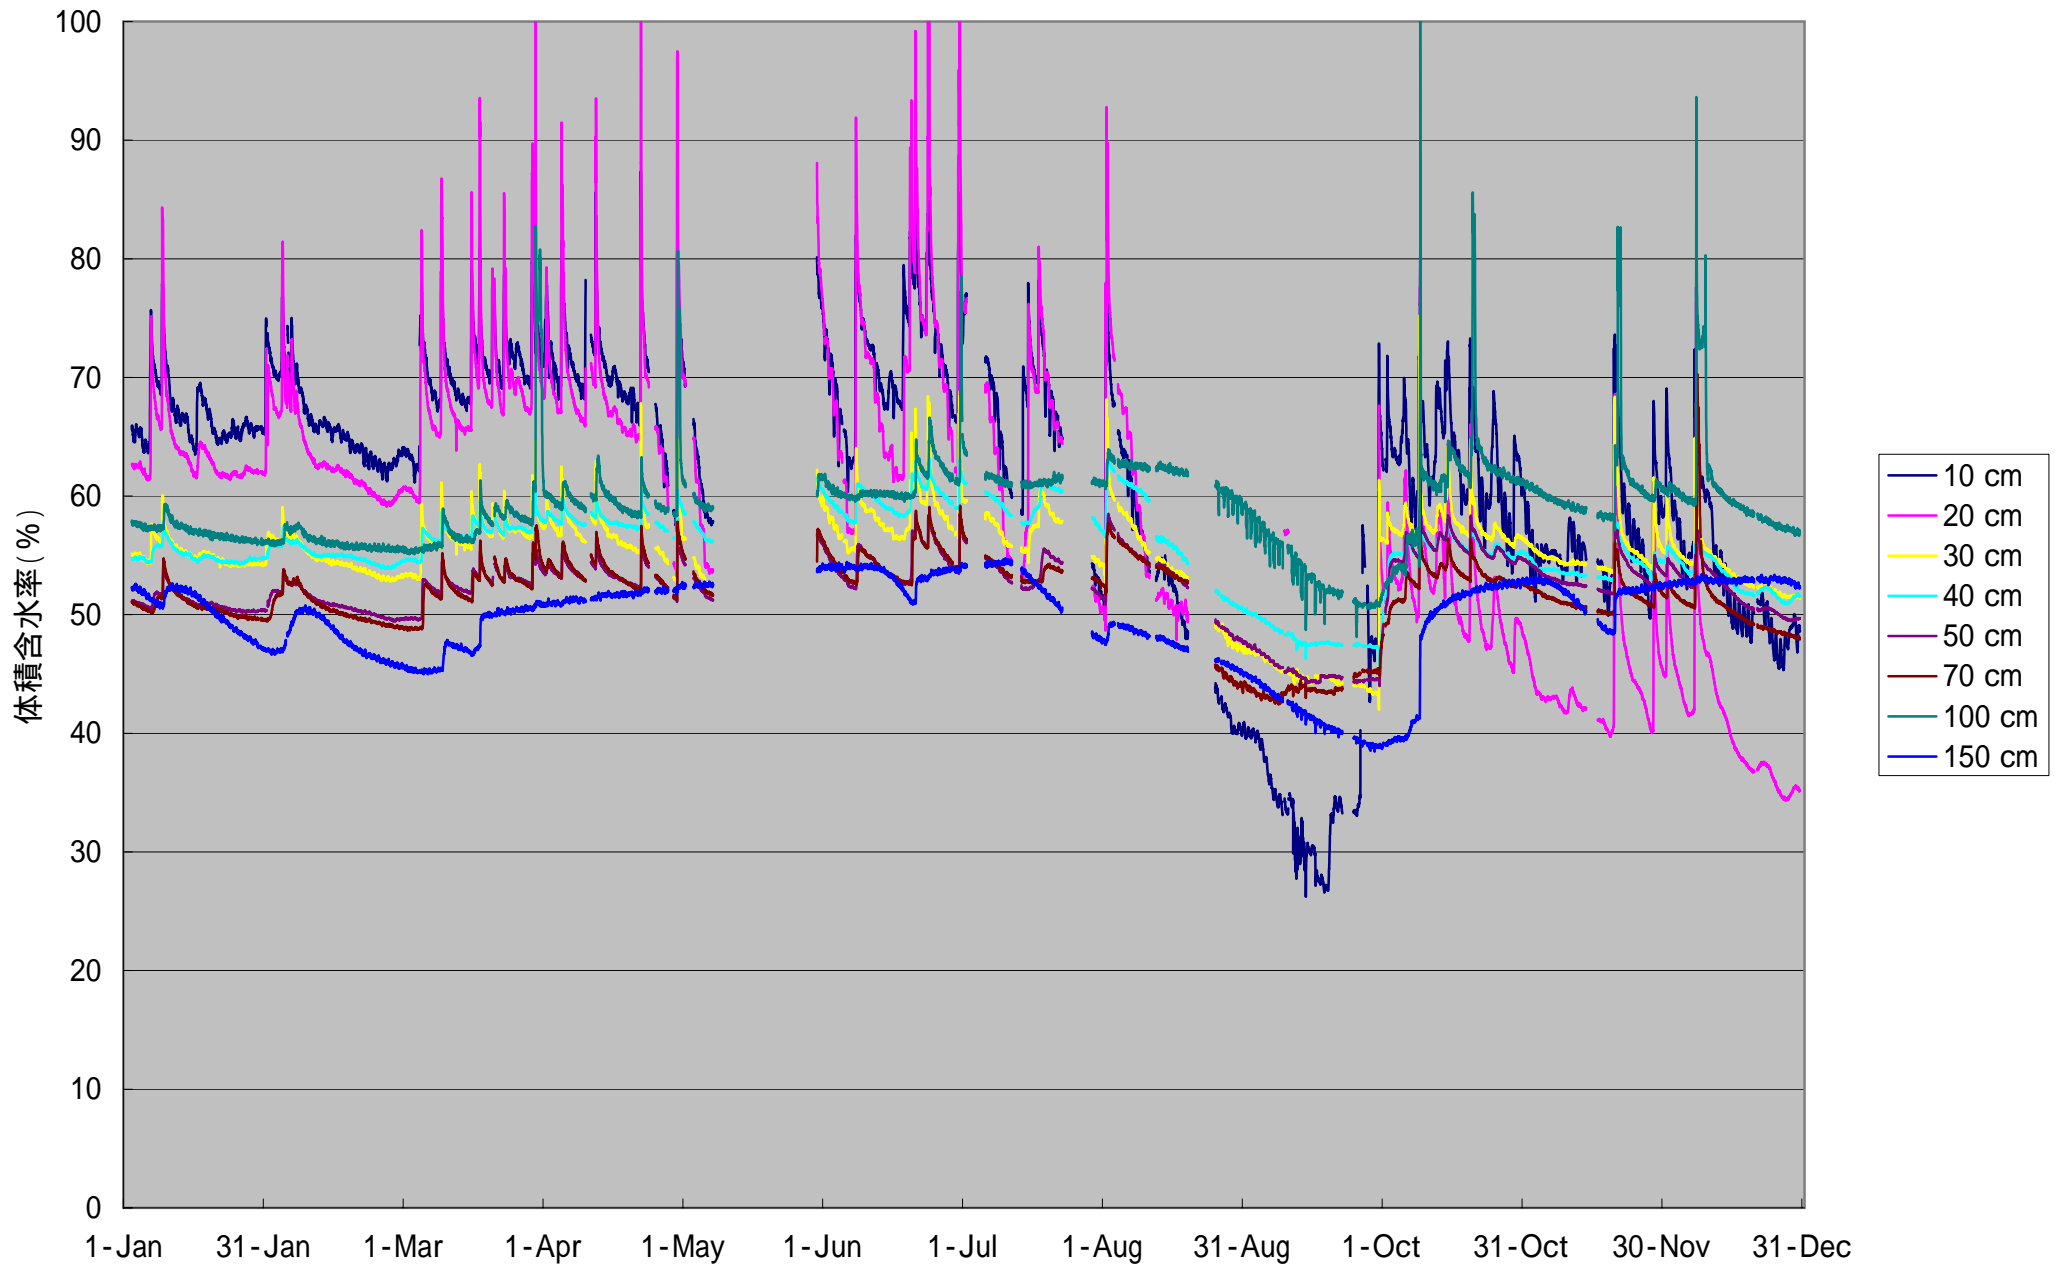

観測圃場・体積含水率 1990

観測圃場・体積含水率 1991

観測圃場・体積含水率 1992

観測圃場・体積含水率 1993

観測圃場・体積含水率 1995

観測圃場・体積含水率 1996

観測圃場・体積含水率 1997